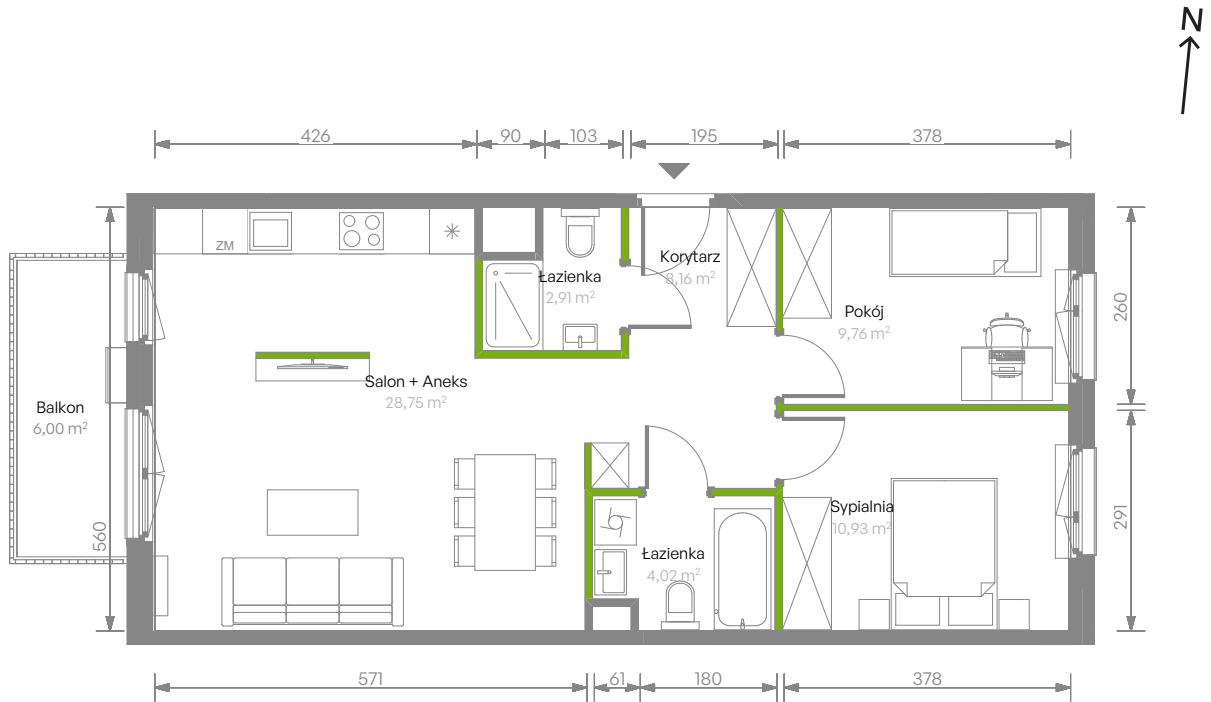

Bemosphere

nr C.41

Powierzchnia **64,53 m²**

Piętro 3

Aranżacja mieszkania jest przykładowa

Powierzchnia użytkowa

Salon + Aneks	28,75 m ²
Sypialnia	10,93 m ²
Pokój	9,76 m ²
Łazienka	4,02 m ²
Łazienka	2,91 m ²
Korytarz	8,16 m ²
Razem	64,53 m²
+ Balkon	6,00 m ²

Rzut kondygnacji Piętro 3

Plan osiedla Budynek C

U nas nigdy nie płacisz za powierzchnię pod ścianami działowymi