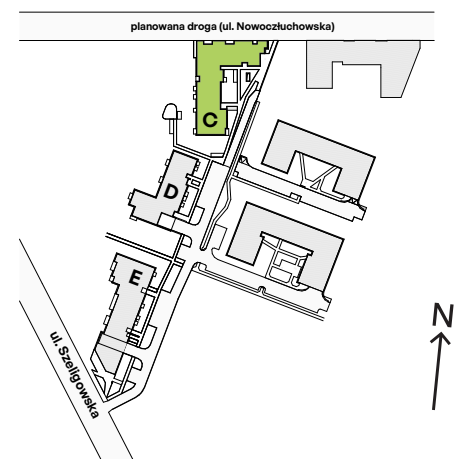

Bemosphere

nr C.41

Powierzchnia **64,53 m²**

Piętro 3

Aranżacja mieszkania jest przykładowa

Powierzchnia użytkowa

Salon + Aneks	28,75 m ²
Sypialnia	10,93 m ²
Pokój	9,76 m ²
Łazienka	4,02 m ²
Łazienka	2,91 m ²
Korytarz	8,16 m ²
Razem	64,53 m²
+ Balkon	6,00 m ²

Rzut kondygnacji Piętro 3

Plan osiedla Budynek C

U nas nigdy nie płacisz za powierzchnię pod ścianami działowymi