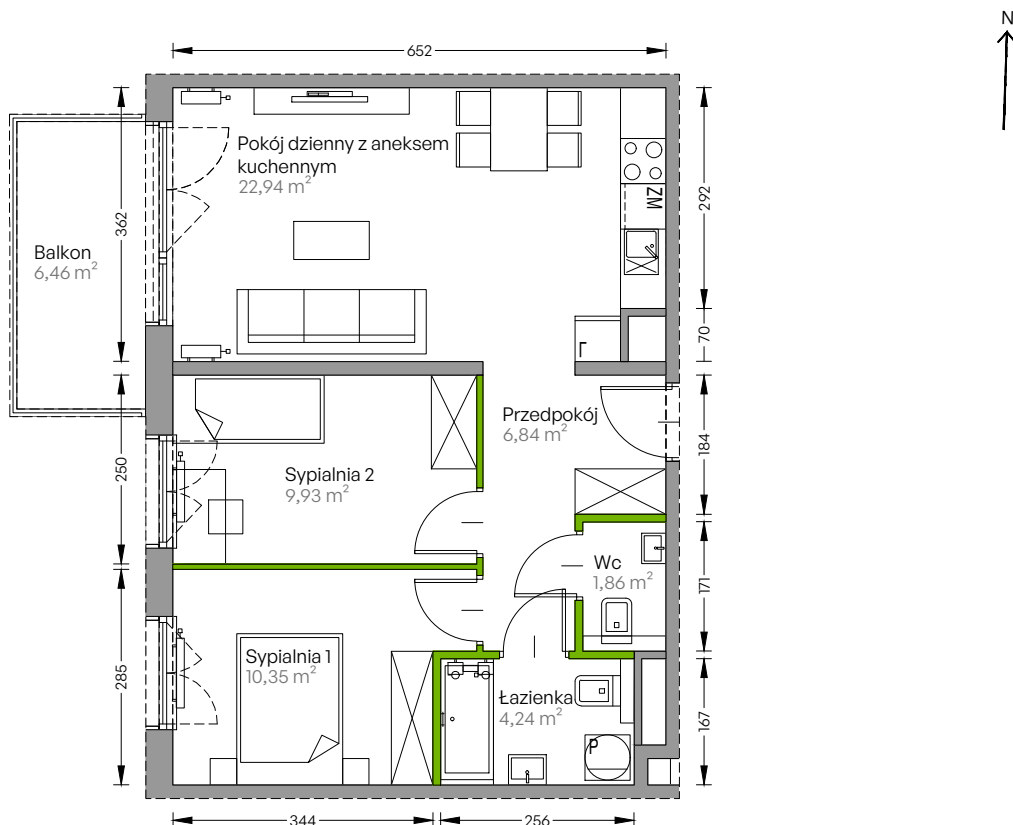

Centralna Vita

nr F.016

Powierzchnia **56,16 m²**

Piętro 3

Aranżacja mieszkania jest przykładowa

Powierzchnia użytkowa

przedpokój	6,84 m ²
sypialnia 1	10,35 m ²
sypialnia 2	9,93 m ²
pokój dzienny z aneksem kuchennym	22,94 m ²
łazienka	4,24 m ²
wc	1,86 m ²
Razem	56,16 m²
+ balkon	6,46 m ²

Rzut kondygnacji Piętro 3

Plan osiedla Budynek F

U nas nigdy nie płacisz za powierzchnię pod ścianami działowymi!

Powierzchnia użytkowa wg PN-ISO 9836:1997