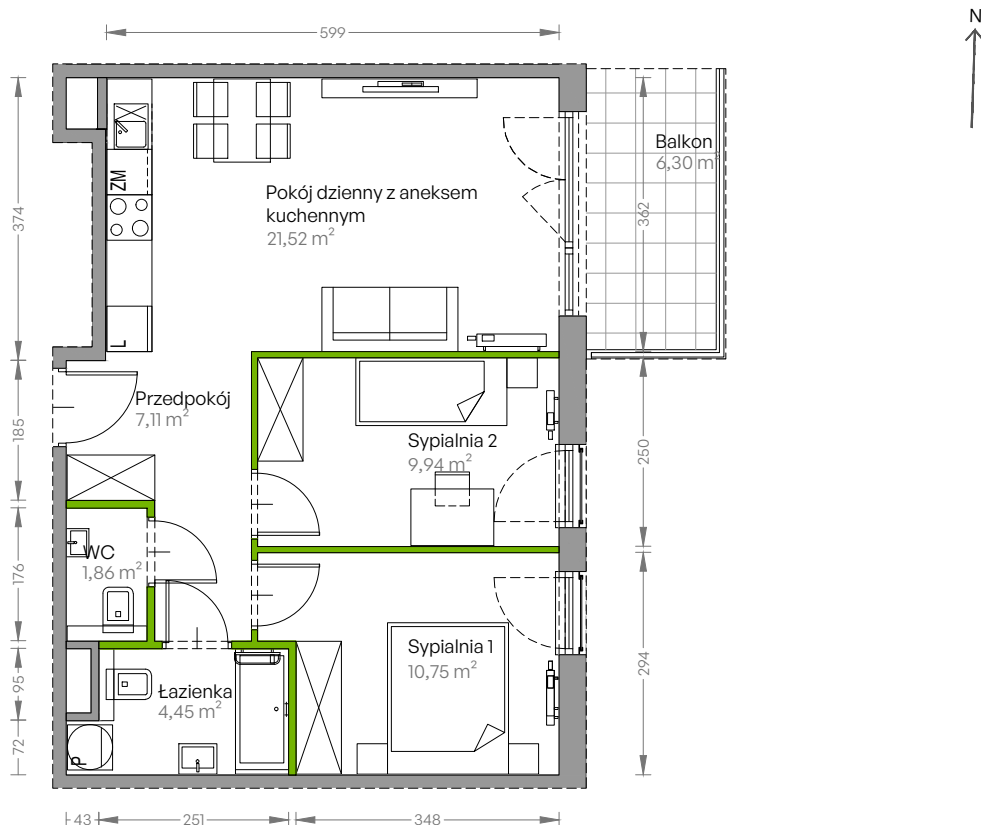

Centralna Vita

nr E.347

Powierzchnia **55,63 m²**

Piętro 4

Aranżacja mieszkania jest przykładowa

Powierzchnia użytkowa

| | |
|-----------------------------------|----------------------------|
| przedpokój | 7,11 m ² |
| sypialnia 1 | 10,75 m ² |
| sypialnia 2 | 9,94 m ² |
| pokój dzienny z aneksem kuchennym | 21,52 m ² |
| łazienka | 4,45 m ² |
| wc | 1,86 m ² |
| Razem | 55,63 m² |
| + balkon | 6,30 m ² |

Rzut kondygnacji **Piętro 4**

Plan osiedla **Budynek E**

U nas nigdy nie płacisz za powierzchnię pod ścianami działowymi!

Powierzchnia użytkowa wg PN-ISO 9836:1997

DEVELIA

Biuro sprzedaży
ul. Grzegorzewska 77