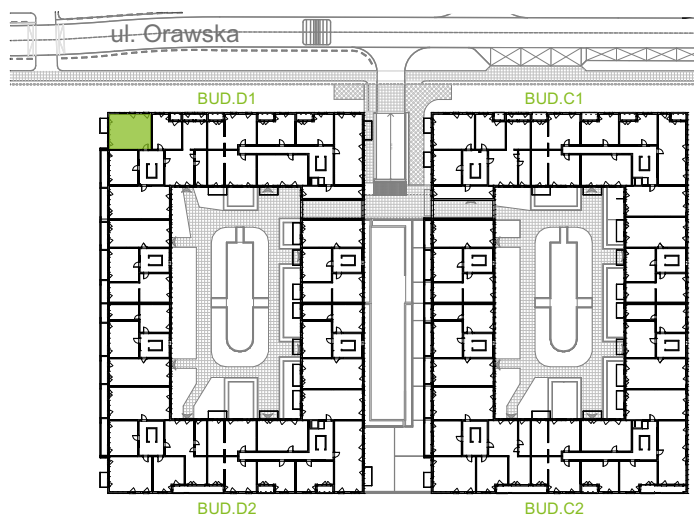

Orawska Vita.

nr D1/B/08

Powierzchnia **55,21 m²**

Piętro **1**

Aranżacja mieszkania jest przykładowa.

Powierzchnia użytkowa

Komunikacja	9,28 m ²
Łazienka	4,39 m ²
Salon + a.kuch.	22,76 m ²
Sypialnia	8,87 m ²
Sypialnia	9,91 m ²
Razem	55,21 m²
+Balkon	4,36 m ²

Rzut kondygnacji Piętro 1

U nas nigdy nie płacisz za powierzchnię pod ścianami dzielowymi.