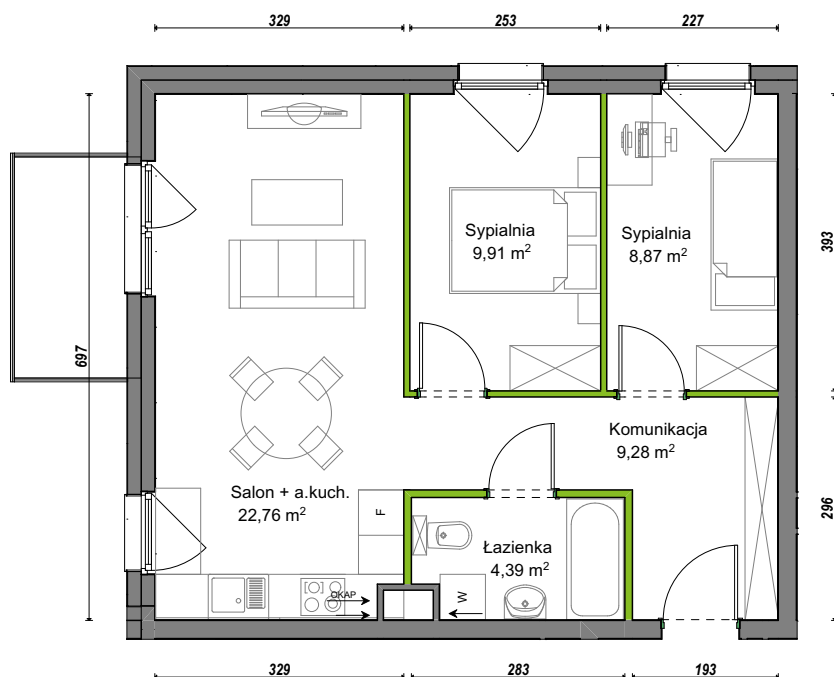

Orawska Vita.

nr D1/B/08

Powierzchnia **55,21 m²**

Piętro **1**

Aranżacja mieszkania jest przykładowa.

Powierzchnia użytkowa

Komunikacja	9,28 m ²
Łazienka	4,39 m ²
Salon + a.kuch.	22,76 m ²
Sypialnia	8,87 m ²
Sypialnia	9,91 m ²
Razem	55,21 m²
+Balkon	4,36 m ²

Rzut kondygnacji Piętro 1

U nas nigdy nie płacisz za powierzchnię pod ścianami dzielowymi.