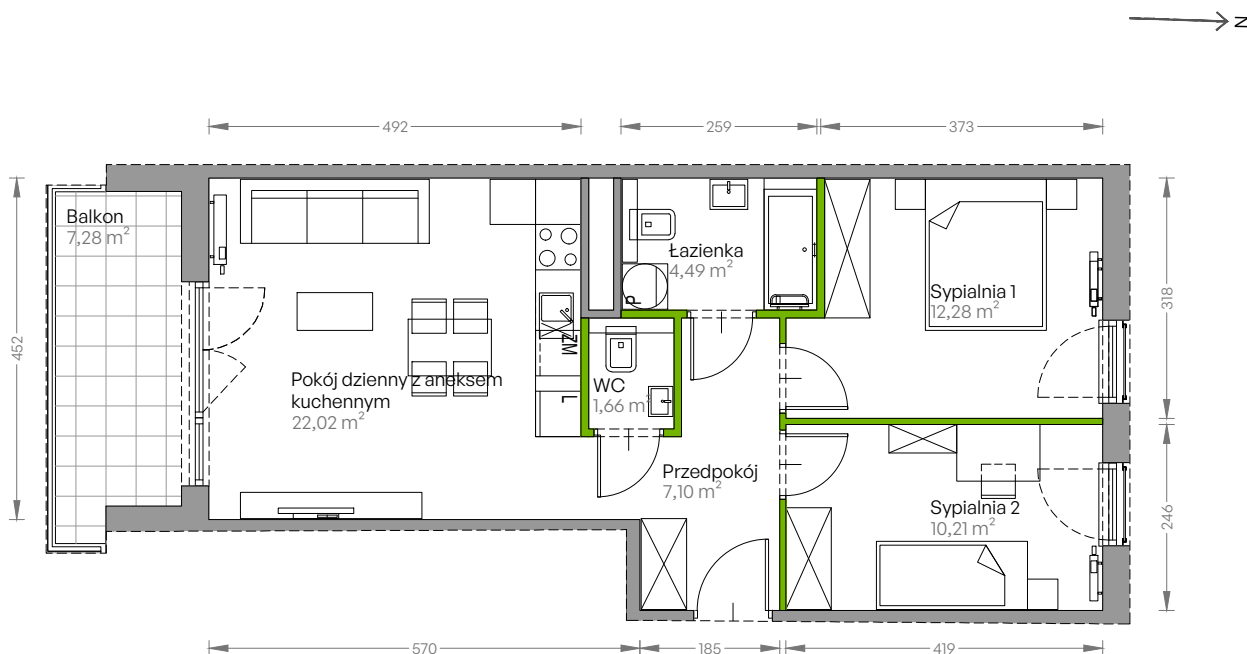

Centralna Vita

nr E.212

Powierzchnia **57,76 m²**

Piętro 3

Aranżacja mieszkania jest przykładowa

Powierzchnia użytkowa

przedpokój	7,10 m ²
pokój dzienny z aneksem kuchennym	22,02 m ²
sypialnia 1	12,28 m ²
sypialnia 2	10,21 m ²
łazienka	4,49 m ²
wc	1,66 m ²
Razem	57,76 m²
+ balkon	7,28 m ²

Rzut kondygnacji Piętro 3

Plan osiedla Budynek E

U nas nigdy nie płacisz za powierzchnię pod ścianami działowymi!

Powierzchnia użytkowa wg PN-ISO 9836:1997