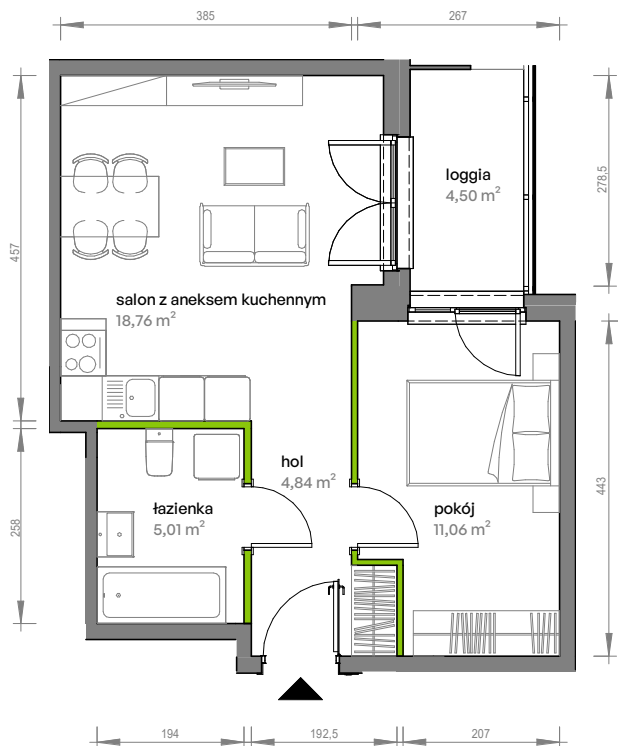

Unii Lubelskiej Vita.

nr A.05.068

Powierzchnia **39,67 m²**

Piętro 5

Aranżacja mieszkania jest przykładowa

Powierzchnia użytkowa

hol	4,84 m ²
pokój	11,06 m ²
salon z aneksem kuchennym	18,76 m ²
łazienka	5,01 m ²
Razem	39,67 m²
+ loggia	4,50 m ²

Rzut kondygnacji Piętro 5

Plan osiedla

U nas nigdy nie płacisz za powierzchnię pod ścianami działowymi