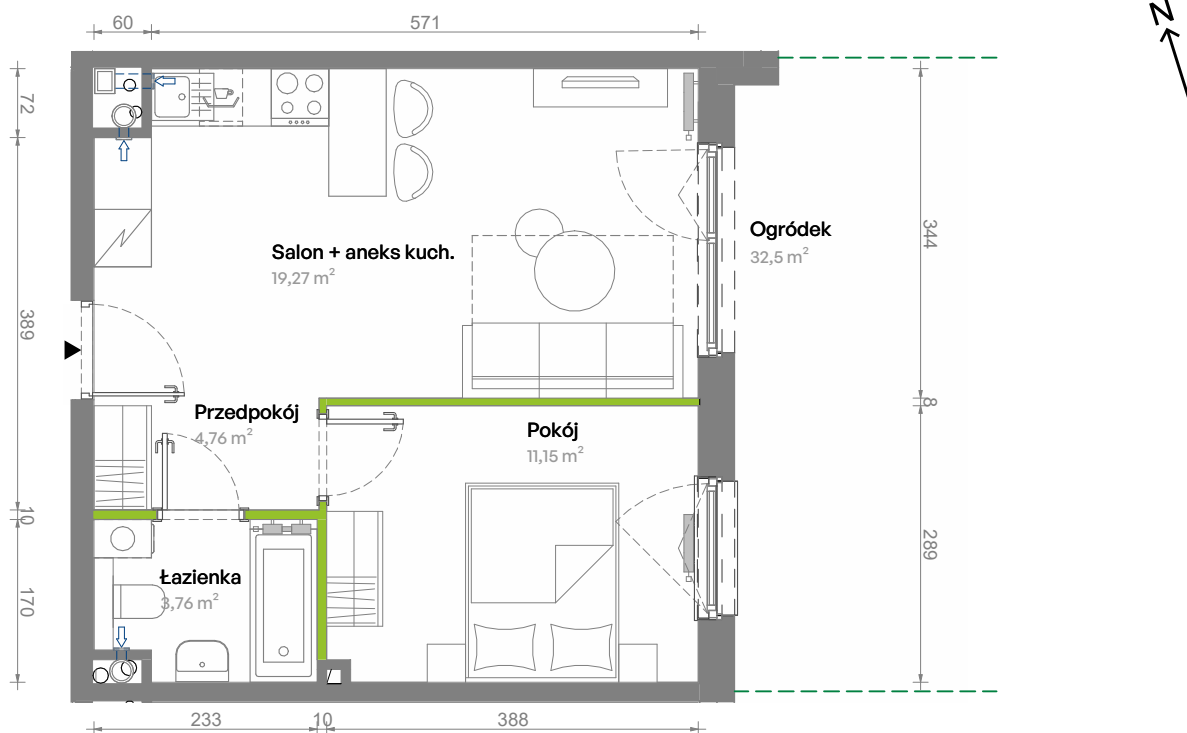

Południe Vita

nr E3.00.06

Powierzchnia **38,94 m²**

Piętro **Parter**

Aranżacja mieszkania jest przykładowa.
Podano orientacyjne wymiary pomieszczeń.

Powierzchnia **użytkowa**

Rzut kondygnacji **Parter**

Plan osiedla **Budynek E3**

Przedpokój	4,76 m ²
Salon + aneks kuch.	19,27 m ²
Pokój	11,15 m ²
Łazienka	3,76 m ²
Razem	38,94 m²
+ogródek	32,5 m ²

U nas nigdy nie płacisz za powierzchnię pod ścianami działowymi