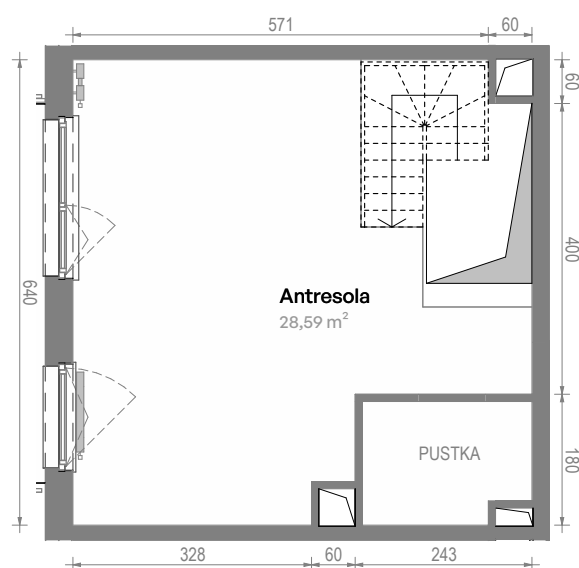

Południe Vita

nr A3.03.32

Powierzchnia **67,64 m²**

Piętro 3

Aranżacja mieszkania jest przykładowa.
Podano orientacyjne wymiary pomieszczeń.

Powierzchnia **użytkowa**

Rzut kondygnacji **Piętro 3**

Plan osiedla **Budynek A3**

Salon + aneks kuch.	35,29 m ²
Łazienka	3,76 m ²
Antresola	28,59 m ²
Razem	67,64 m²
+ Balkon	7,92 m ²

U nas nigdy nie płacisz za powierzchnię pod ścianami działowymi