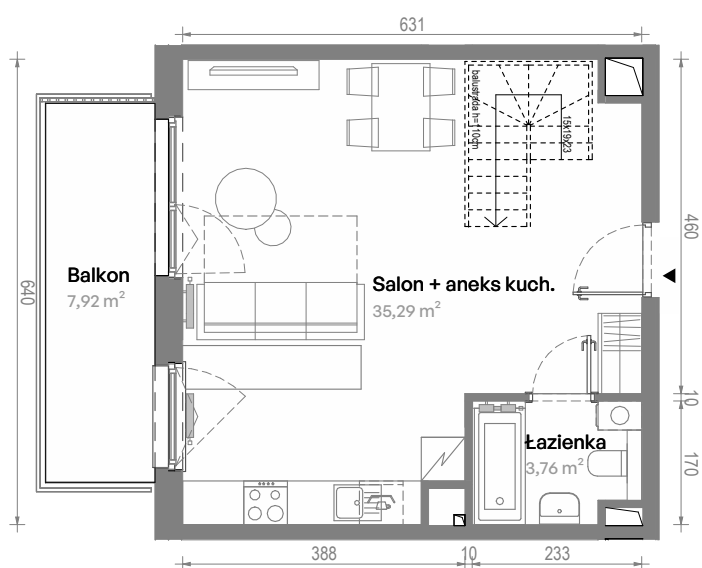

Południe Vita

nr A3.03.32

Powierzchnia **67,64 m²**

Piętro 3

Aranżacja mieszkania jest przykładowa.
Podano orientacyjne wymiary pomieszczeń.

Powierzchnia **użytkowa**

Rzut kondygnacji **Piętro 3**

Plan osiedla **Budynek A3**

Salon + aneks kuch.	35,29 m ²
Łazienka	3,76 m ²
Antresola	28,59 m ²
Razem	67,64 m²
+ Balkon	7,92 m ²

U nas nigdy nie płacisz za powierzchnię pod ścianami działowymi