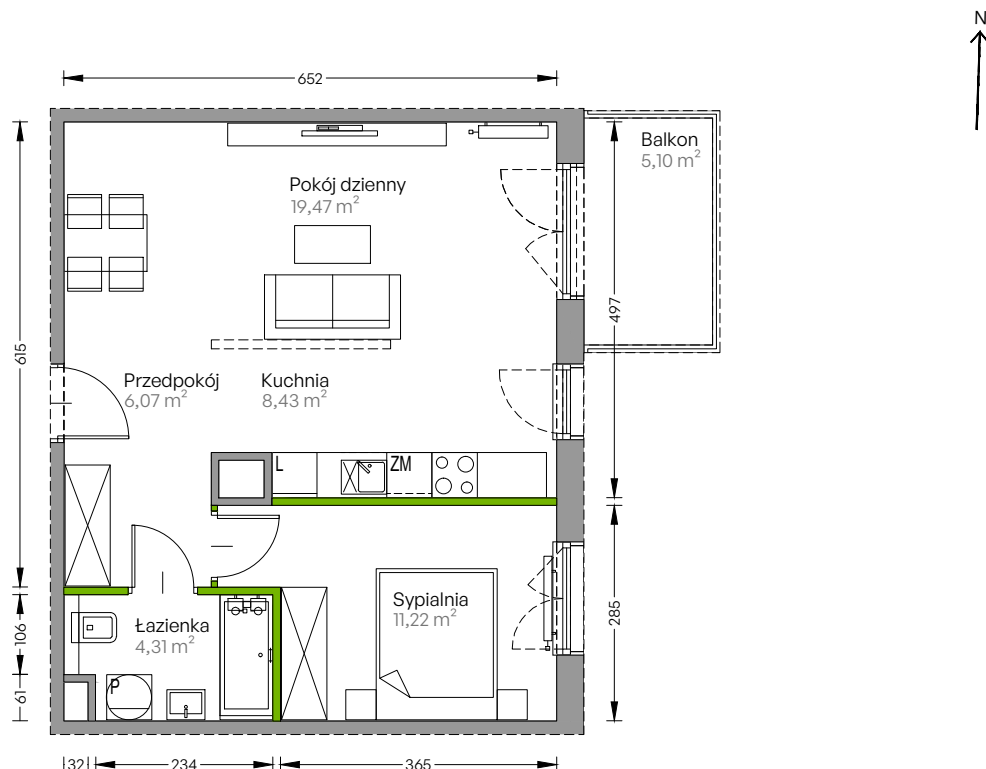

Centralna Vita

nr F.024

Powierzchnia **49,50 m²**

Piętro 4

Aranżacja mieszkania jest przykładowa

Powierzchnia użytkowa

przedpokój	6,07 m ²
sypialnia 1	11,22 m ²
pokój dzienny	19,47 m ²
kuchnia	8,43 m ²
łazienka	4,31 m ²
Razem	49,50 m²
+balkon	5,10 m ²

Rzut kondygnacji Piętro 4

Plan osiedla Budynek F

U nas nigdy nie płacisz za powierzchnię pod ścianami działowymi!

Powierzchnia użytkowa wg PN-ISO 9836:1997

DEVELIA

Biuro sprzedaży
ul. Grzegorzeczka 77

Tel.: 12 350 57 27
krakow@develia.pl