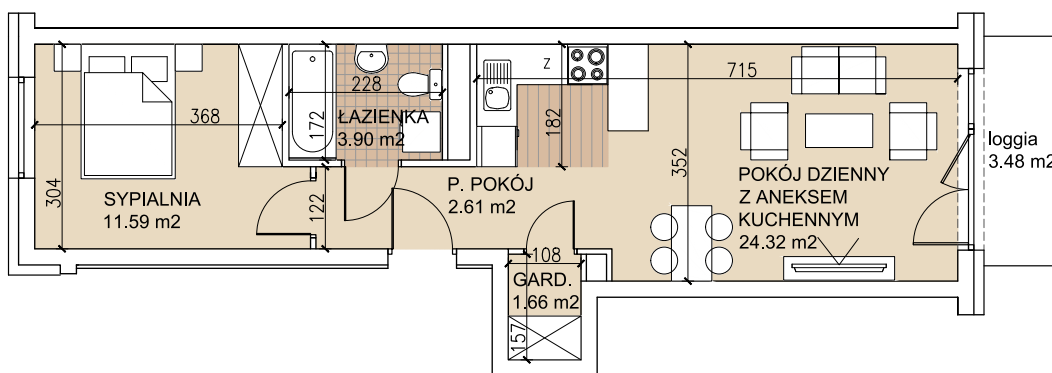

ul. Lothara Herbsta

powierzchnia użytkowa **44,08** m²

pokój dzienny z aneksem kuch.	24,32 m ²
sypialnia	11,59 m ²
garderoba	1,66 m ²
łazienka	3,90 m ²
przedpokój	2,61 m ²
loggia	3,48 m ²