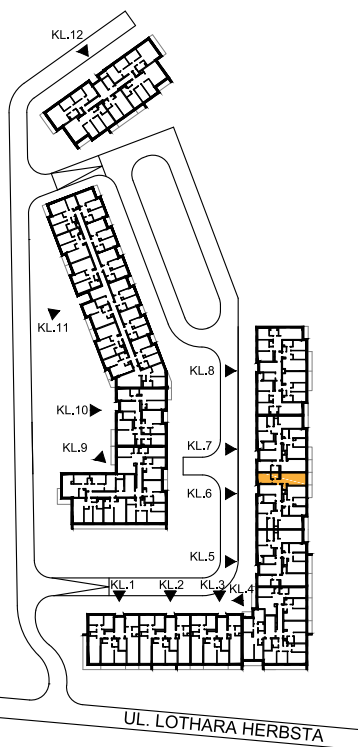

ul. Lothara Herbsta

powierzchnia użytkowa **44,08** m²

pokój dzienny z aneksem kuch.	24,32 m ²
sypialnia	11,59 m ²
garderoba	1,66 m ²
łazienka	3,90 m ²
przedpokój	2,61 m ²
loggia	3,48 m ²