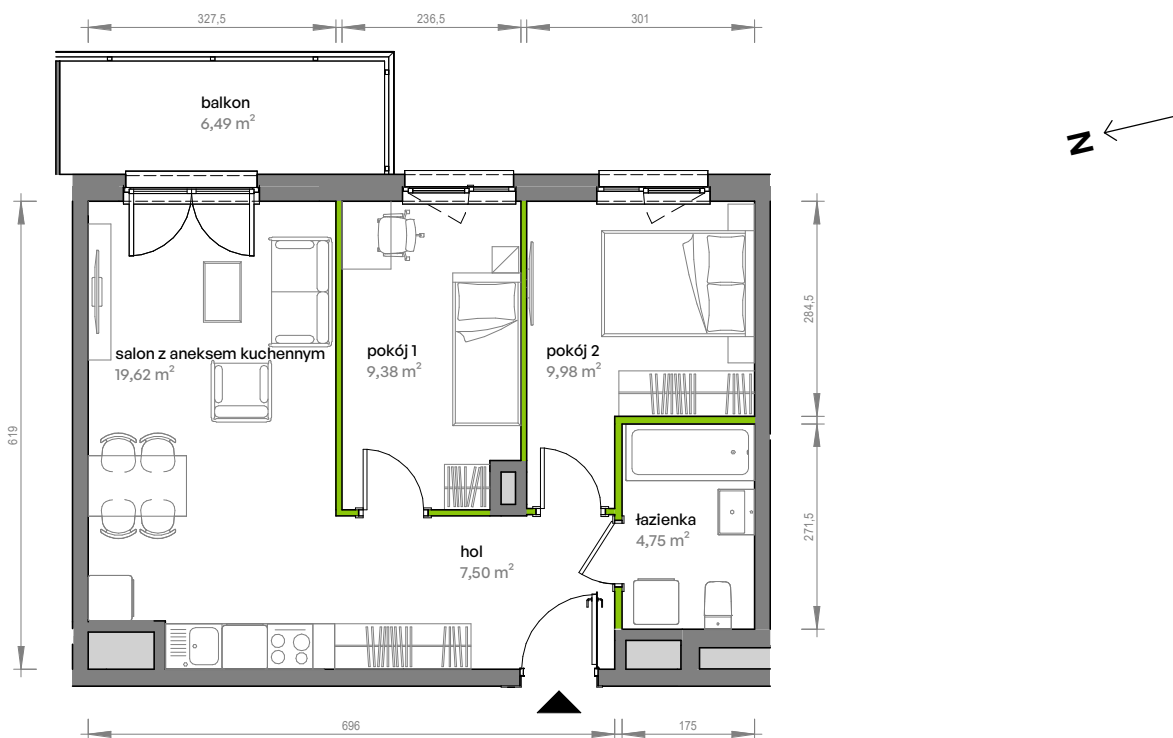

Unii Lubelskiej Vita.

nr A.02.024

Powierzchnia **51,23 m²**

Piętro 2

Aranżacja mieszkania jest przykładowa

Powierzchnia użytkowa

hol	7,50 m ²
pokój 1	9,38 m ²
pokój 2	9,98 m ²
salon z aneksem kuchennym	19,62 m ²
łazienka	4,75 m ²
Razem	51,23 m²
+ balkon	6,49 m ²

Rzut kondygnacji Piętro 2

Plan osiedla

U nas nigdy nie płacisz za powierzchnię pod ścianami działowymi