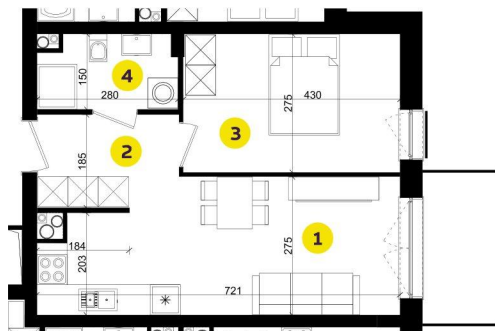

MIESZKANIE A5C

Pow.: 38,06m²

Piętro: 4

**NOWE
ZŁOTNO**

| | |
|--------------------|----------------------|
| 1. Salon z aneksem | 17,64 m ² |
| 2. Przedpokój | 4,85 m ² |
| 3. Pokój | 11,70 m ² |
| 4. Łazienka | 3,87 m ² |

Powierzchnia: 38,06 m²

Balkon: 4,50 m²