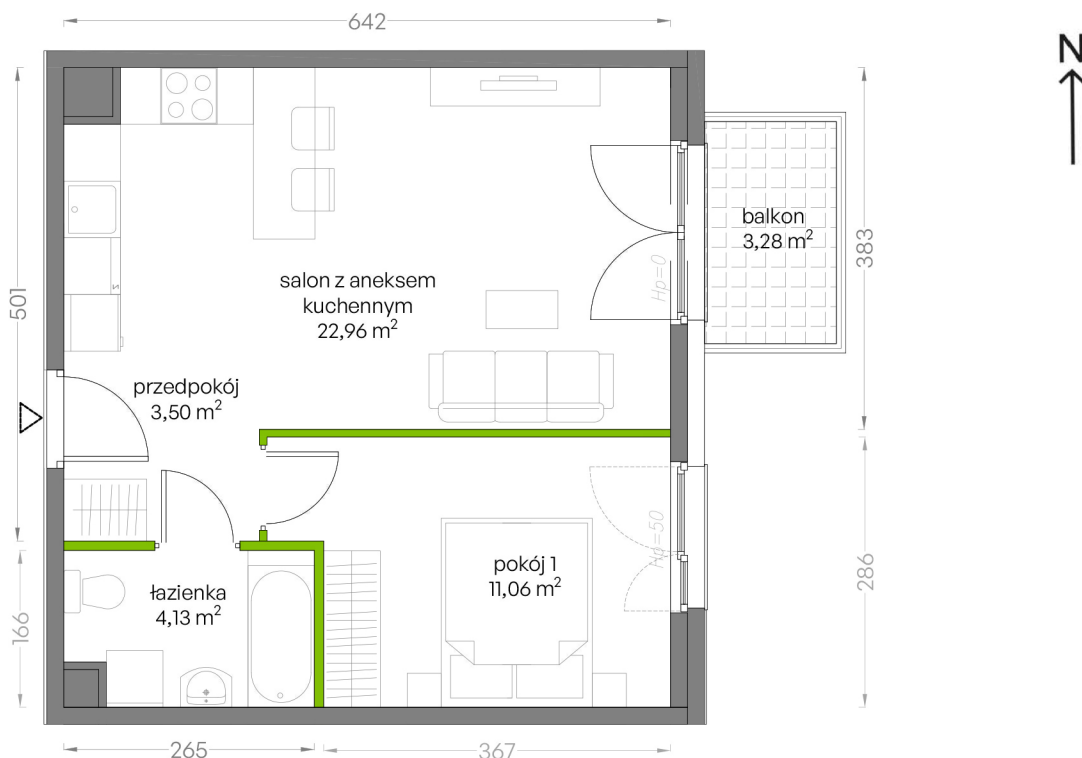

Niepołomicka Vita.

nr B/1/19

Powierzchnia **41,65 m²**

Piętro 1

Aranżacja mieszkania jest przykładowa
Podano orientacyjne wymiary pomieszczenia

Powierzchnia użytkowa

Rzut kondygnacji Piętro 1

Plan osiedla Budynek B

salon z aneksem kuchennym	22,96m ²
pokój 1	11,06 m ²
łazienka	4,13m ²
przedpokój	3,50m ²
Razem	41,65m²
+balkon	3,28m ²