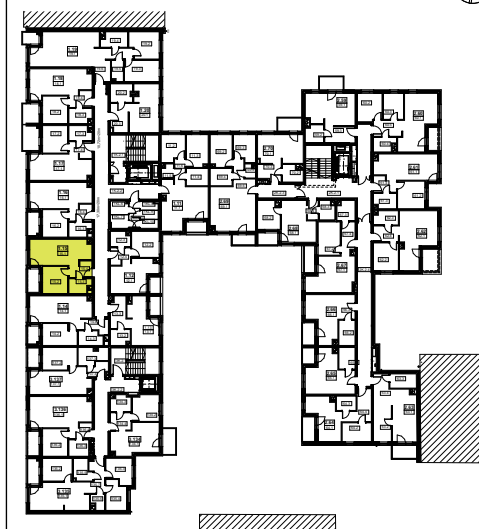

mieszkanie nr : 1.15

2 piętro

kl.1

**Accanto**

ŁÓDŹ, UL. WÓLCZAŃSKA 158/160/162

### Powierzchnia mieszkania:

**LOKAL MIESZKALNY 1.15** **38,34m<sup>2</sup>**

15.1. POKÓJ Z ANEKSEM KUCHENNYM 20,57m<sup>2</sup>  
15.2. POKÓJ 9,26m<sup>2</sup>  
15.3. ŁAZIENKA 4,01m<sup>2</sup>  
15.4. PRZEDPOKÓJ 4,50m<sup>2</sup>

BALKON 3,58m<sup>2</sup>

### Lokalizacja mieszkania

*UWAGA: Zasady pomiaru powierzchni użytkowej wynikają z normy PN-ISO 9836-1997, a wymiary podane są z tynkami wewnętrznymi. Niniejsze materiały nie stanowią oferty w rozumieniu Kodeksu cywilnego, a przedstawione w nich informacje mają wyłącznie charakter poglądowy i mogą ulec zmianie. Wyposażenie przedstawione na rysunku ma charakter informacyjny i przykładowy. Ściany zaznaczone linią przerywaną mogą zostać wykonane za dodatkową opłatą na życzenie klienta.*