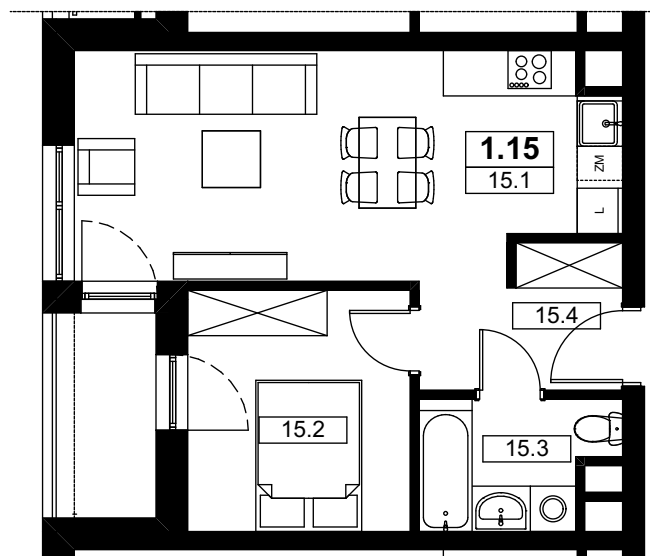

mieszkanie nr : 1.15

2 piętro

kl.1

**Accanto**

ŁÓDŹ, UL. WÓLCZAŃSKA 158/160/162

### Powierzchnia mieszkania:

**LOKAL MIESZKALNY 1.15** **38,34m<sup>2</sup>**

15.1. POKÓJ Z ANEKSEM KUCHENNYM 20,57m<sup>2</sup>  
15.2. POKÓJ 9,26m<sup>2</sup>  
15.3. ŁAZIENKA 4,01m<sup>2</sup>  
15.4. PRZEDPOKÓJ 4,50m<sup>2</sup>

BALKON 3,58m<sup>2</sup>

### Lokalizacja mieszkania

*UWAGA: Zasady pomiaru powierzchni użytkowej wynikają z normy PN-ISO 9836-1997, a wymiary podane są z tynkami wewnętrznymi. Niniejsze materiały nie stanowią oferty w rozumieniu Kodeksu cywilnego, a przedstawione w nich informacje mają wyłącznie charakter poglądowy i mogą ulec zmianie. Wyposażenie przedstawione na rysunku ma charakter informacyjny i przykładowy. Ściany zaznaczone linią przerywaną mogą zostać wykonane za dodatkową opłatą na życzenie klienta.*