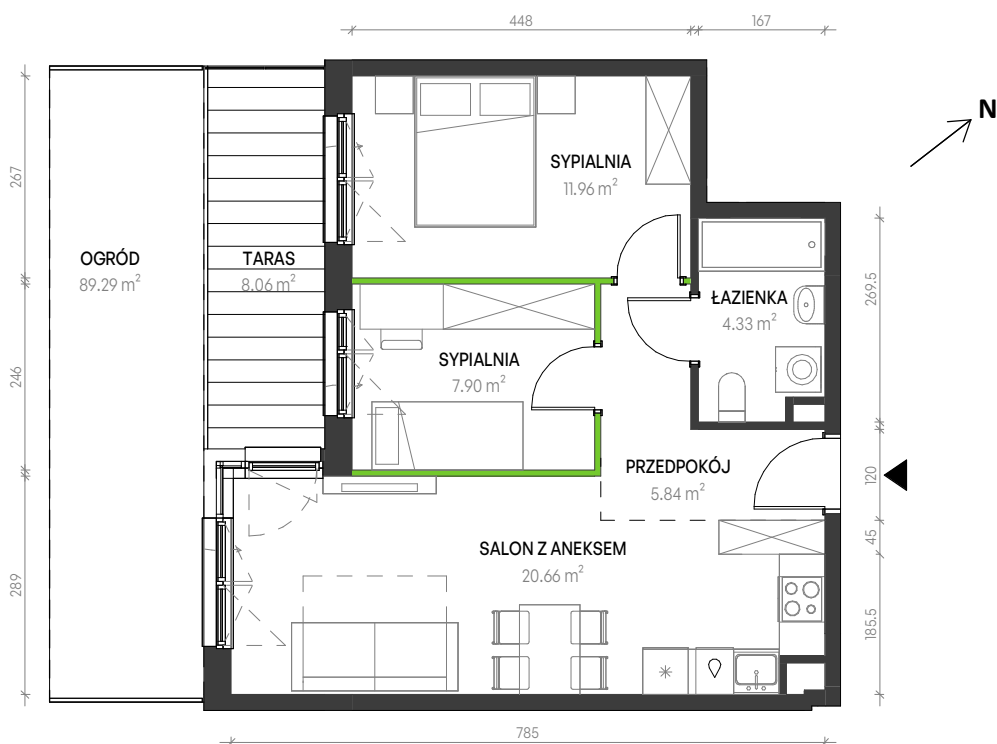

Augustowska Vita

nr A-C-2

Powierzchnia **50,69 m²**

Piętro **0**

Aranżacja mieszkania jest przykładowa

Powierzchnia **użytkowa**

PRZEDPOKÓJ	5.84 m ²
ŁAZIENKA	4.33 m ²
SYPIALNIA	7.90 m ²
SALON Z ANEKSEM	20.66 m ²
SYPIALNIA	11.96 m ²
Razem	50.69 m ²

TARAS	8.06 m ²
OGRÓD	89.29 m ²

U nas nigdy nie płacisz za powierzchnię pod ścianami działowymi

Rzut kondygnacji **Piętro 0**

Plan osiedla **Budynek A**