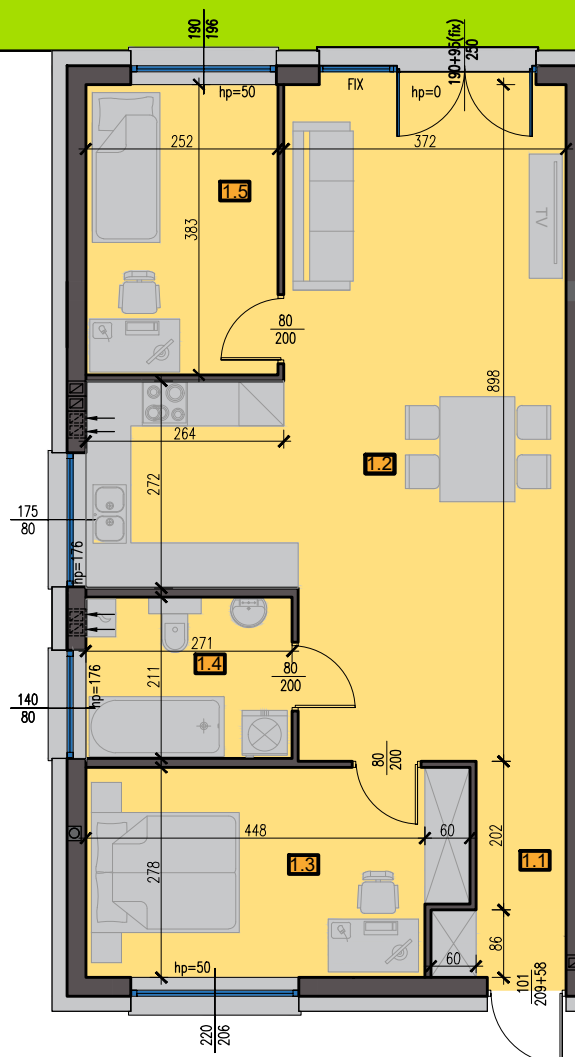

APARTAMENT 147/1

72,80 m²

PARTER

Pow. ogródka
145 m²

ZESTAWIENIE POMIESZCZEŃ PARTER

NR	NAZWA POMIESZCZENIA	pow. [m ²]
1.1	Wiatrołap	1,51
1.2	Salon z aneksem kuchennym	42,49
1.3	Pokój	13,43
1.4	Łazienka	5,72
1.5	Pokój	9,65
SUMA:		72,80 m²

WYMIARY ORAZ POWIERZCHNIE MOGĄ ULEC NIEWIELKIEJ ZMIANIE PO WYKOŃCZENIU POMIESZCZEŃ. DOKŁADNE WYMIARY PO INWENTARYZACJI POWYKONAWCZEJ.