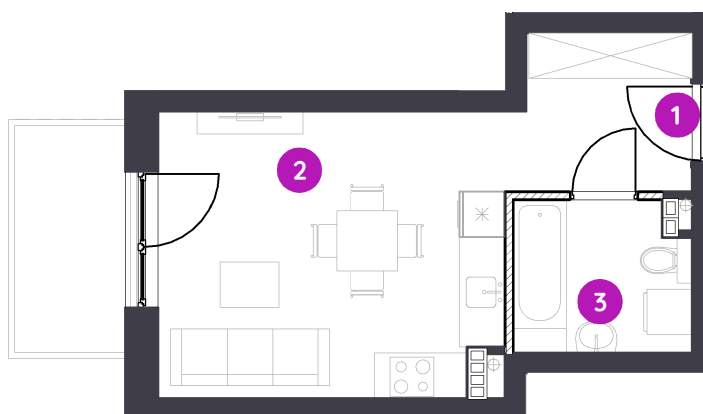

Murapol Osiedle Faktoria

Łódź | al. 1 Maja

mieszkanie	1.A.2.08
piętro	2
budynek	1

1 Przedpokój	1,62 m ²
2 Salon/Aneks kuchenny	20,36 m ²
3 Łazienka	4,59 m ²

metraż	26,57 m²
balkon	4,50 m ²

0 1 2 5 m

Podziałka podana z tolerancją +/- 5%

Aranżacja mieszkania ma charakter podglądowy