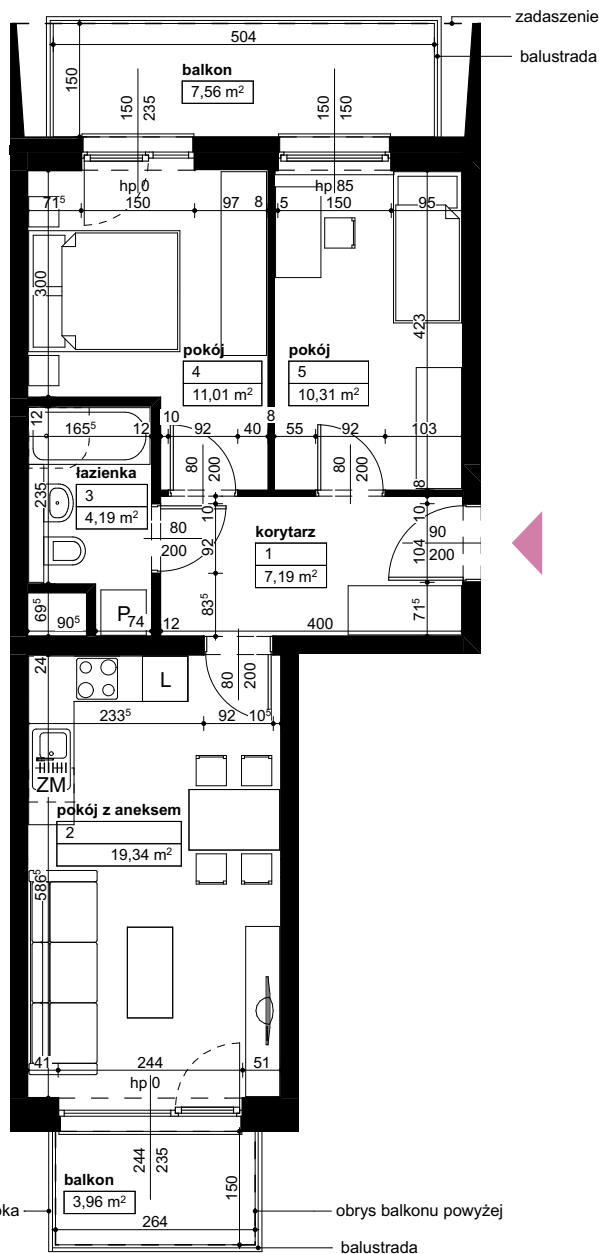

Lokalizacja osiedla

Położenie budynku

Skala 1:4000

Położenie mieszkania

Skala 1:2200

MAJTA

WOŁKOWYSKA

BUDYNEK MIESZKALNY
WIELORODZINNY
UL. WOŁKOWYSKA
W POZNANIU

SKALA 1:100

Wymiary podano w świetle ścian surowych, powierzchnie podano w świetle ścian otynkowanych.

OPIS MIESZKANIA:

Numer: **C/3/1/6**
Powierzchnia: **52,04m²**
Kondygnacja: **Piętro +1**
Struktura: **3 pokoje z aneksem kuchennym**
Cena brutto:
Cena brutto/m²: