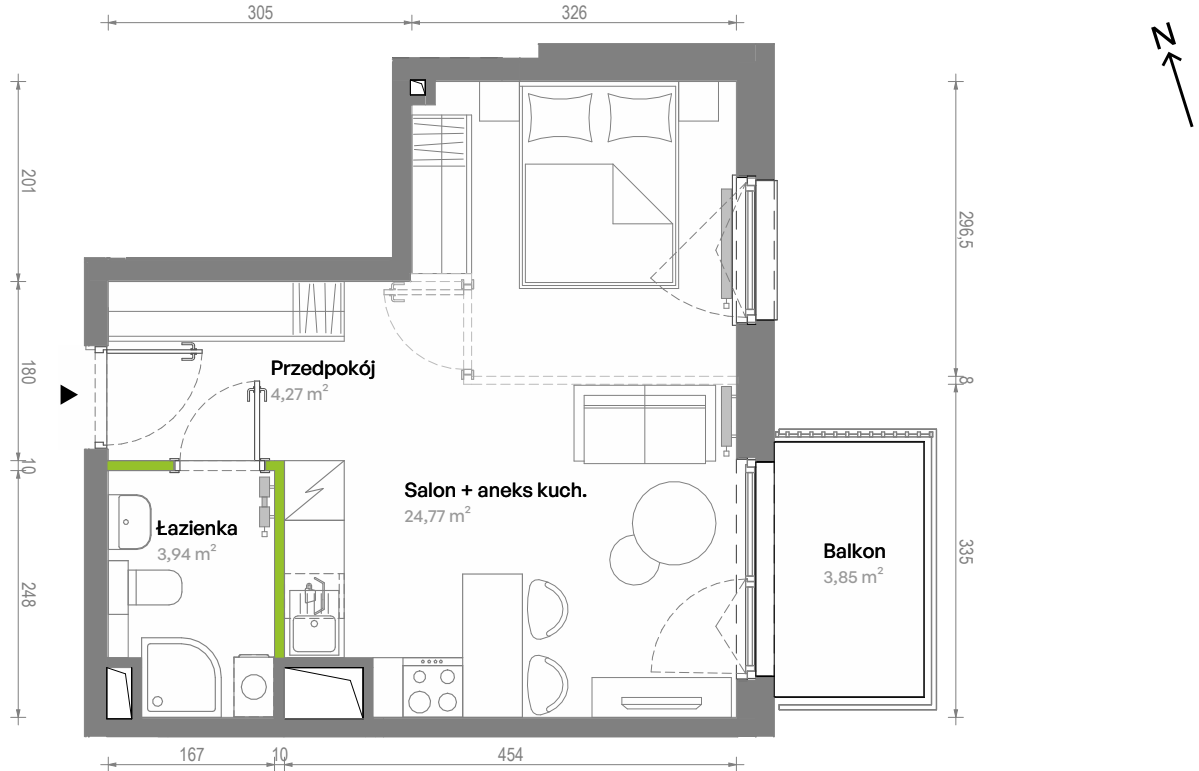

Południe Vita.

nr A3.01.10

Powierzchnia **32,98 m²**

Piętro 1

Aranżacja mieszkania jest przykładowa.
Podano orientacyjne wymiary pomieszczeń.

Powierzchnia **użytkowa**

Rzut kondygnacji **Piętro 1**

Plan osiedla **Budynek A3**

Przedpokój	4,27 m ²
Salon + aneks kuch.	24,77 m ²
Łazienka	3,94 m ²
Razem	32,98 m²
+ Balkon	3,85 m ²

U nas nigdy nie płacisz za powierzchnię pod ścianami działowymi