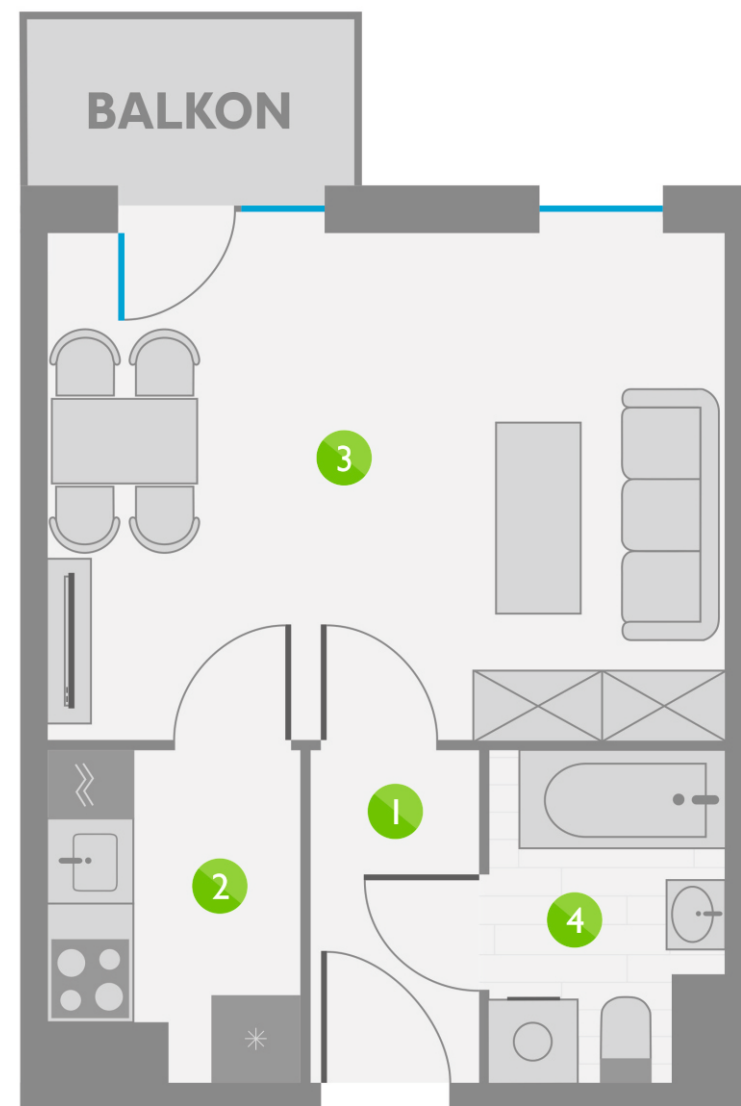

Os. Lotnictwa Polskiego 12

20

PIĘTRO 2

10	P. 1
20	P. 2
30	P. 3
40	P. 4
50	P. 5
60	P. 6
70	P. 7
80	P. 8

ZESTAWIENIE POMIESZCZEŃ:

1	KORYTARZ	2,95 m ²
2	KUCHNIA	3,99 m ²
3	POKÓJ	17,98 m ²
4	ŁAZIENKA	3,81 m ²
ŁĄCZNIE:		28,73 m ²

USYTUOWANIE LOKALU: