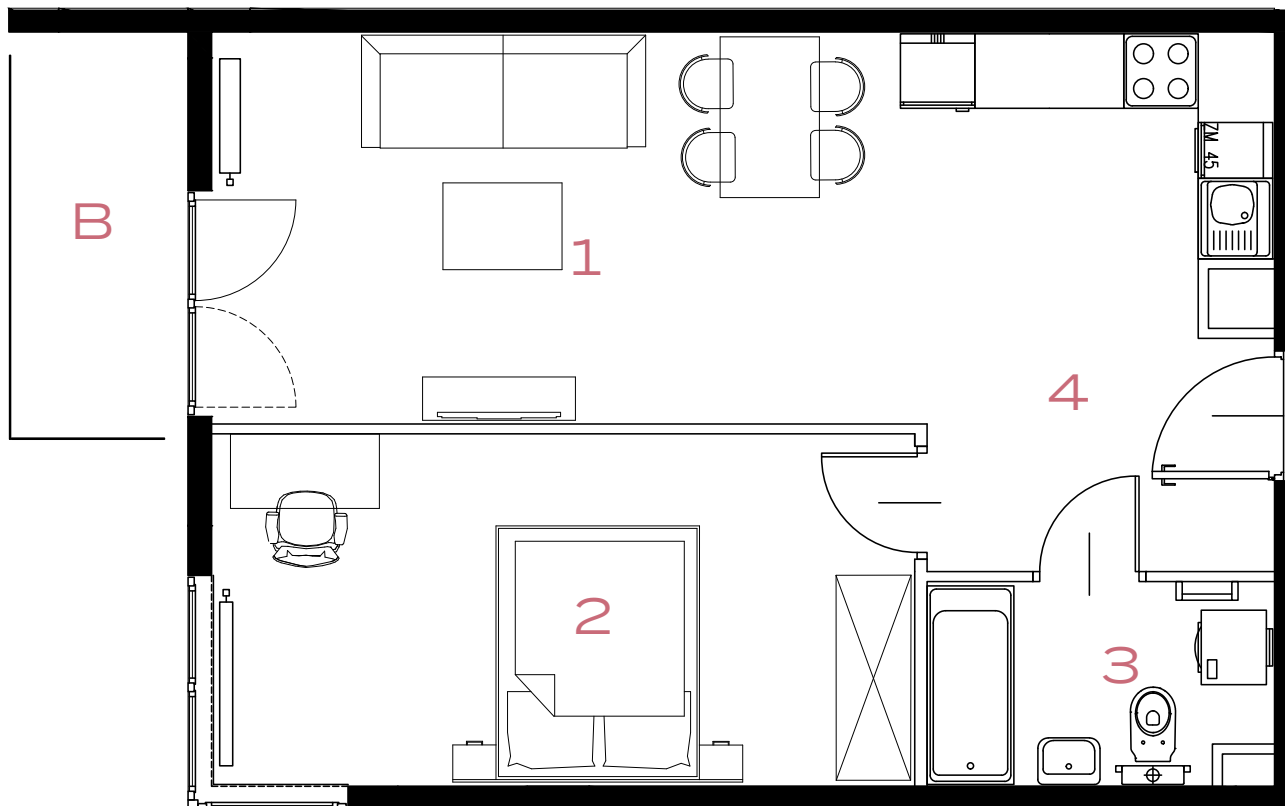

BUDYNEK

59

PIĘTRO

5

MIESZKANIE

57

OZON

ETAP 5

2 POKOJE | 50.15 m²

Przedstawiona aranżacja lokalu jest przykładowa, rysunki w tym zakresie mają charakter poglądowy.

59

59A

57A

1	POKÓJ + ANEKS KUCHENNY	24.54 m²
2	POKÓJ	15.97 m²
3	ŁAZIENKA	4.40 m²
4	PRZEDPOKÓJ	5.24 m²
B	BALKON	3.68 m²