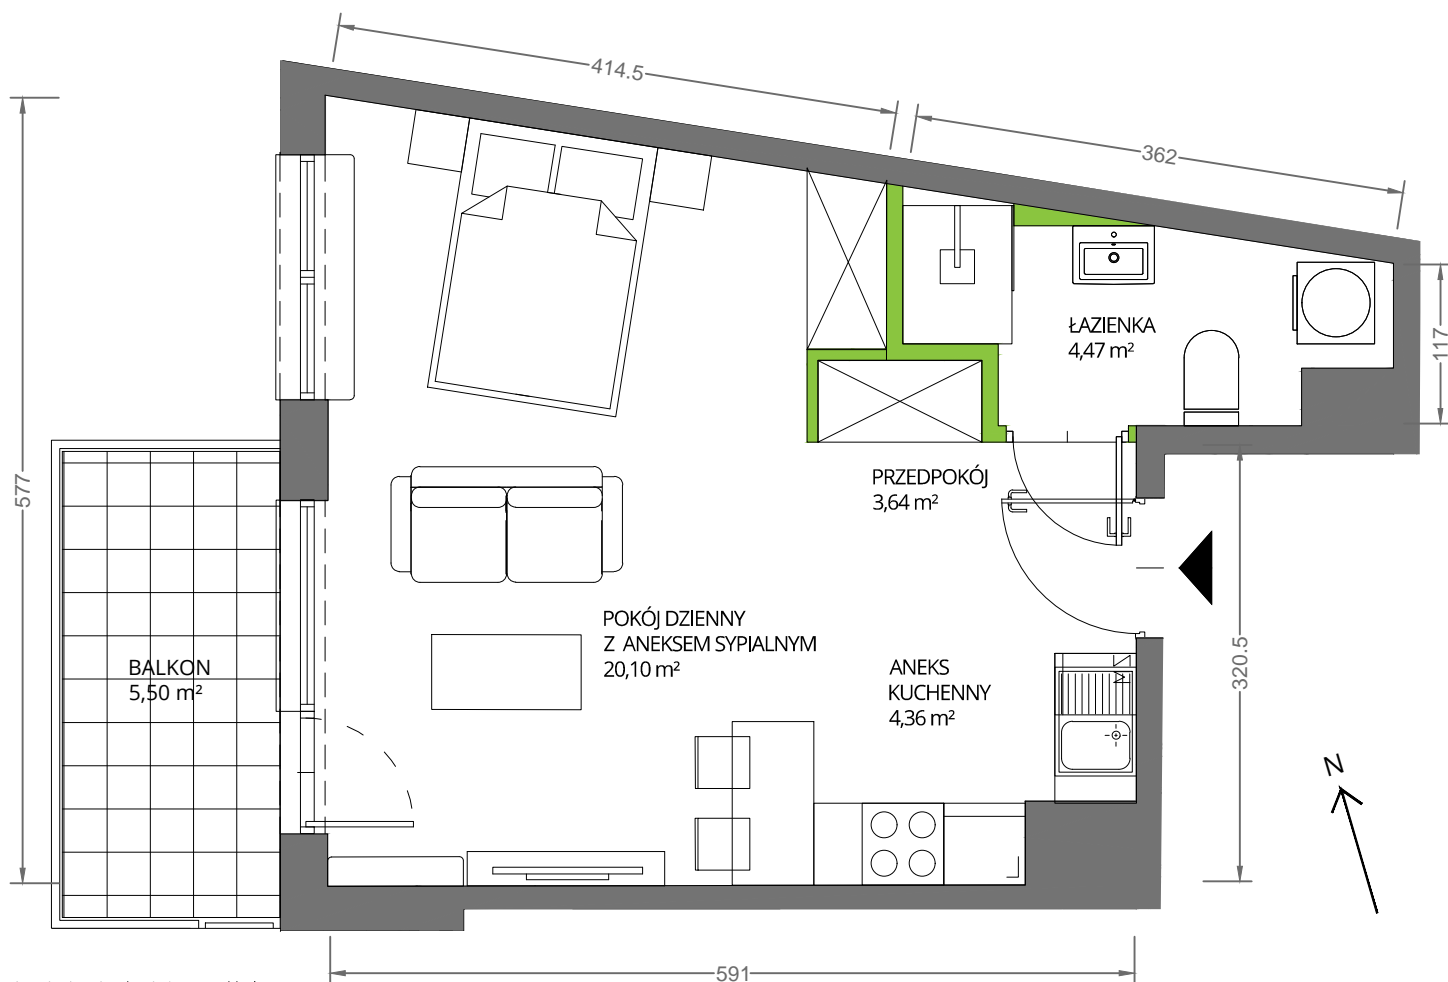

Krakowska Vita

nr 288

Powierzchnia **32,57 m²**

Piętro **3**

Aranżacja mieszkania jest przykładowa

Powierzchnia **użytkowa**

Rzut kondygnacji **Piętro 3**

Plan osiedla

pokój dzienny	
z aneksem sypialnym	20,10 m ²
aneks kuchenny	4,36 m ²
łazienka	4,47 m ²
przedpokój	3,64 m ²
Razem	32,57 m²
+ balkon	5,50 m ²

U nas nigdy nie płacisz za powierzchnię pod ścianami działowymi