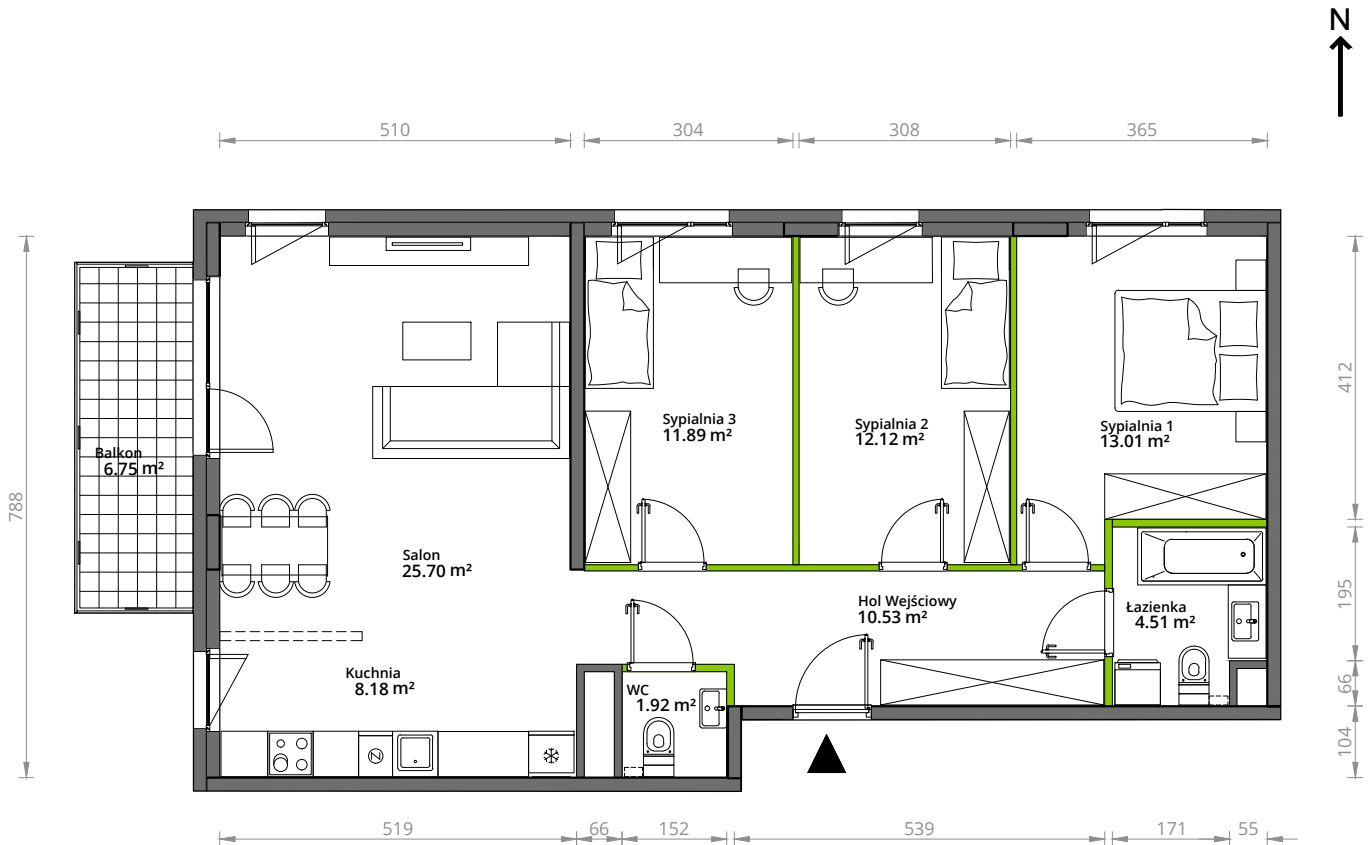

Aleje Praskie.

nr 113

Powierzchnia **87,86 m²**

Piętro **1**

Aranżacja mieszkania jest przykładowa.

Powierzchnia użytkowa

hol wejściowy	10.53 m ²
łazienka	4.51 m ²
WC	1.92 m ²
sypialnia 1	13.01 m ²
sypialnia 2	12.12 m ²
sypialnia 3	11.89 m ²
salon	25.70 m ²
kuchnia	8.18 m ²
Razem	87,86 m²
+balkon	6.75 m ²

Rzut kondygnacji 1

Plan osiedla Budynek 5

U nas nigdy nie płacisz za powierzchnię pod ścianami działowymi.