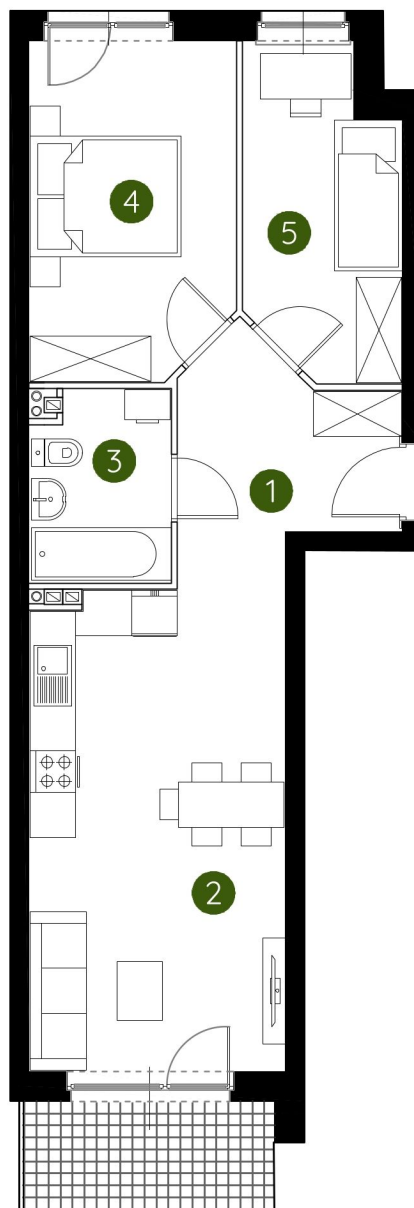

lokal 1.D.0.04

53,24 m²

parter

budynek 1

0 1 2 5m

Podziałka podana z tolerancją +/- 5%

**Murapol
Prado**

Kraków, ul. Pękowicka

1. przedpokój	7,48 m ²
2. salon z aneksem kuchennym	21,20 m ²
3. łazienka	4,51 m ²
4. sypialnia	11,78 m ²
5. garderoba	8,27 m ²
metraż	53,24 m²

Schemat kondygnacji