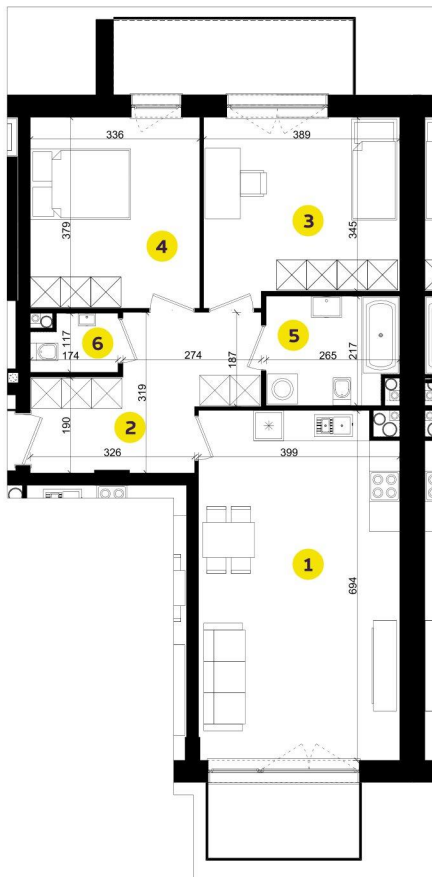

MIESZKANIE F4A

Pow.: 70,87 m²

Piętro: 3

**NOWE
ZŁOTNO**

1. Salon z aneksem	27,11 m ²
2. Przedpokój	10,30 m ²
3. Pokój	13,65 m ²
4. Pokój	12,59 m ²
5. Łazienka	5,43 m ²
6. Łazienka	1,79 m ²

Powierzchnia:	70,87 m²
Balkon:	4,50 m²
Balkon:	7,14 m²