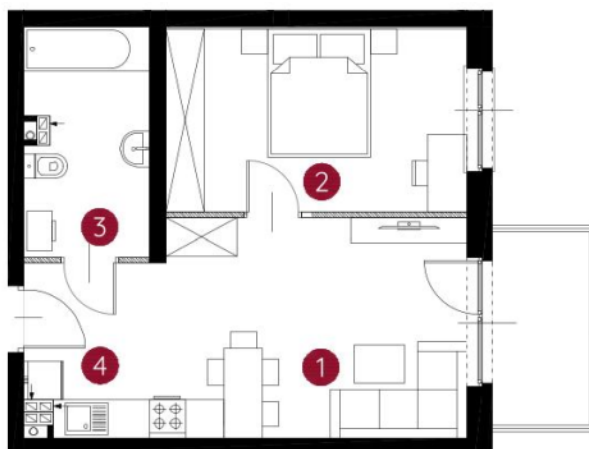

lokal 2.A.1.01

40,95 m²

piętro 1

budynek 2

Murapol Helio

Toruń, ul. Heweliusza

0 1 2 5m

Podziałka podana z tolerancją +/- 5%

1. salon z aneksem kuchennym	17,99 m ²
2. sypialnia	13,03 m ²
3. łazienka	6,62 m ²
4. przedpokój	3,31 m ²
metraż	40,95 m²

Schemat kondygnacji