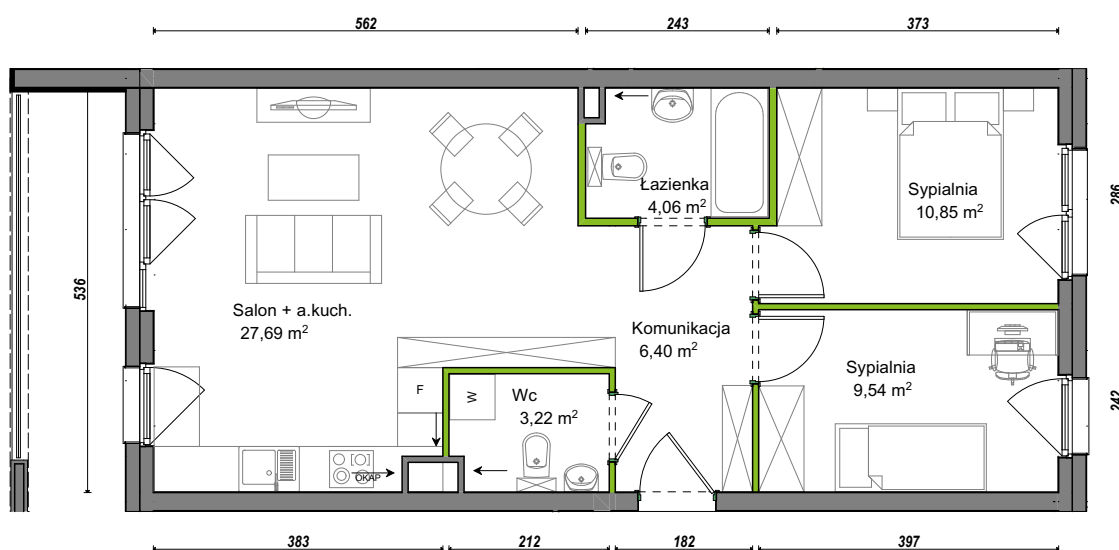

Orawska Vita.

nr C1/A/06

Powierzchnia 61,76 m²

Piętro 1

Aranżacja mieszkania jest przykładowa.

Powierzchnia użytkowa

Komunikacja	6,40 m ²
Łazienka	4,06 m ²
Salon + a.kuch.	27,69 m ²
Sypialnia	9,54 m ²
Sypialnia	10,85 m ²
Wc	3,22 m ²
Razem	61,76 m²
+Balkon	7,39 m ²

U nas nigdy nie płacisz za powierzchnię pod ścianami działowymi.

Rzut kondygnacji Piętro 1