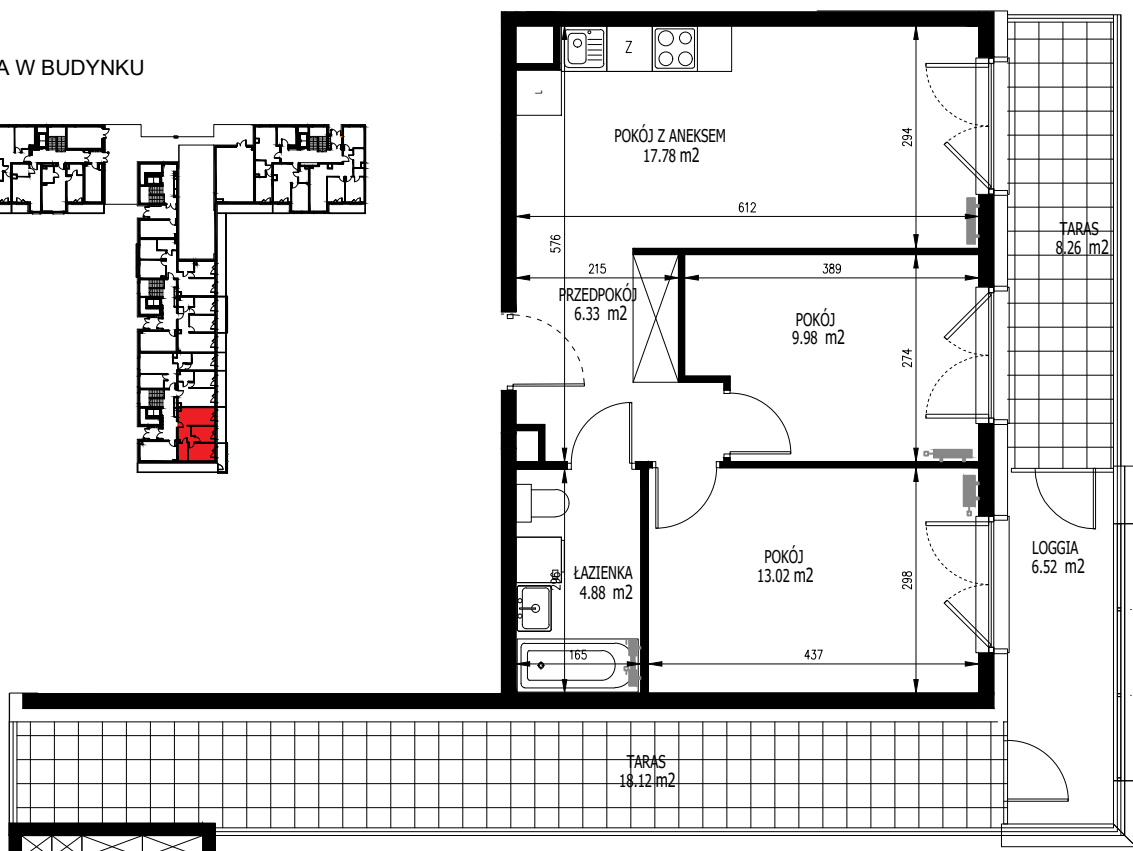

KRAKOWSKIE TARASY

ul. Krakowska 88

BIURO SPRZEDAŻY

ul. Krakowska 88, 50-427 Wrocław

tel. 71 740 00 14

krakowskietarasy@ims-budownictwo.pl

www.ims-budownictwo.pl

Nr mieszkania	Klatka	Piętro	Liczba pokoi	Powierzchnia [m ²]	Powierzchnia tarasu [m ²]
133	6	parter	3	52,00	32,90

LOKALIZACJA W BUDYNKU

Ostateczna powierzchnia lokali zostanie określona na podstawie pomiaru powykonawczego.

Załączony rzut należy traktować poglądowo, jest on prezentowany w celu przedstawienia rozkładu funkcjonalnego pomieszczeń w obrębie lokalu.

Powierzchnię podano dla budynku w stanie wykończonym, na poziomie podłogi.

Do powierzchni kondygnacji nie są wliczane szachty instalacyjne wraz z ich obudową i wykończeniem oraz ścianki działowe.