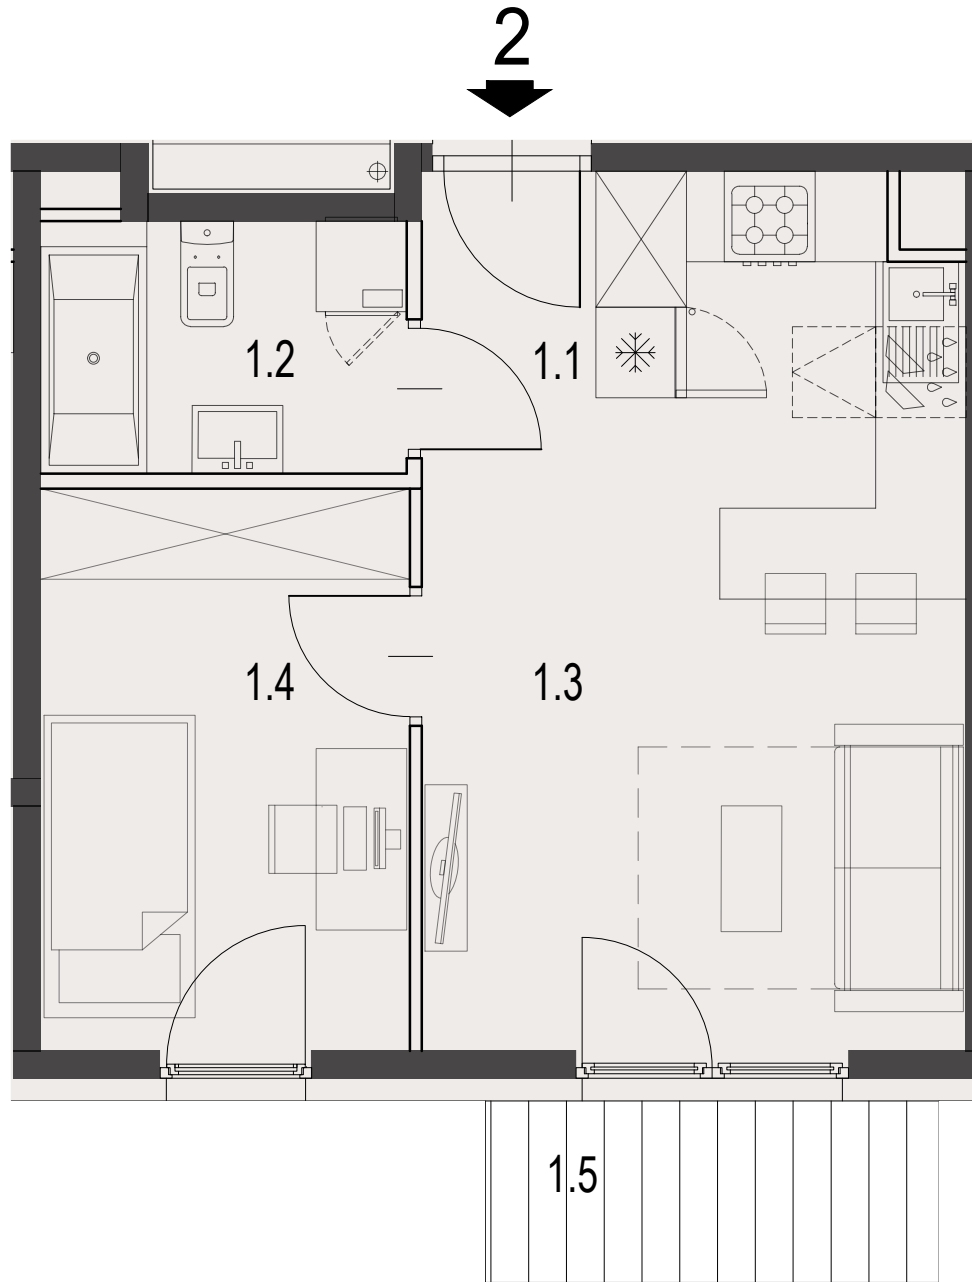

LICZBA POKOI	2 pokoje
POWIERZCHNIA UŻYTKOWA	33,41 m ²
TARAS	3,60 m ²
OGRÓDEK	66,20 m ²

ZESTAWIENIE POWIERZCHNI UŻYTKOWEJ

oznaczenie	nazwa pomieszczenia	pow .m ²		
2 mieszkanie	1.1	PRZEDPOKÓJ	2.05	
	1.2	ŁAZIENKA	3.98	
	1.3	POKÓJ+ANEKS KUCHENNY	18.39	
	1.4	POKÓJ	8.98	33.41
	1.5	TARAS	3.60	

ECCO PANORAMA

PARTER

Załącznik 1 do Prospektu Informacyjnego: Czarnochowice
Karta mieszkania z określeniem jego powierzchni, układu pomieszczeń