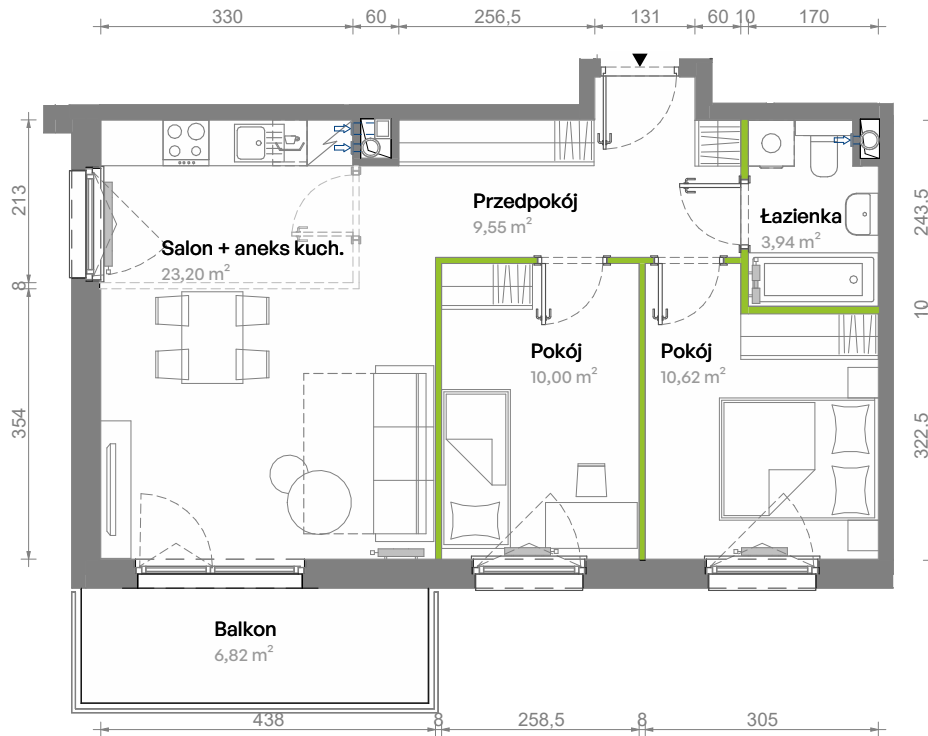

Południe Vita

nr E2.02.26

Powierzchnia **57,31 m²**

Piętro **02**

Aranżacja mieszkania jest przykładowa.
Podano orientacyjne wymiary pomieszczeń.

Powierzchnia **użytkowa**

Rzut kondygnacji **Piętro 02**

Plan osiedla **Budynek E2**

Przedpokój	9,55 m ²
Salon + aneks kuch.	23,20 m ²
Pokój	10,00 m ²
Pokój	10,62 m ²
Łazienka	3,94 m ²
Razem	57,31 m²
+ Balkon	6,82 m ²

U nas nigdy nie płacisz za powierzchnię pod ścianami działowymi