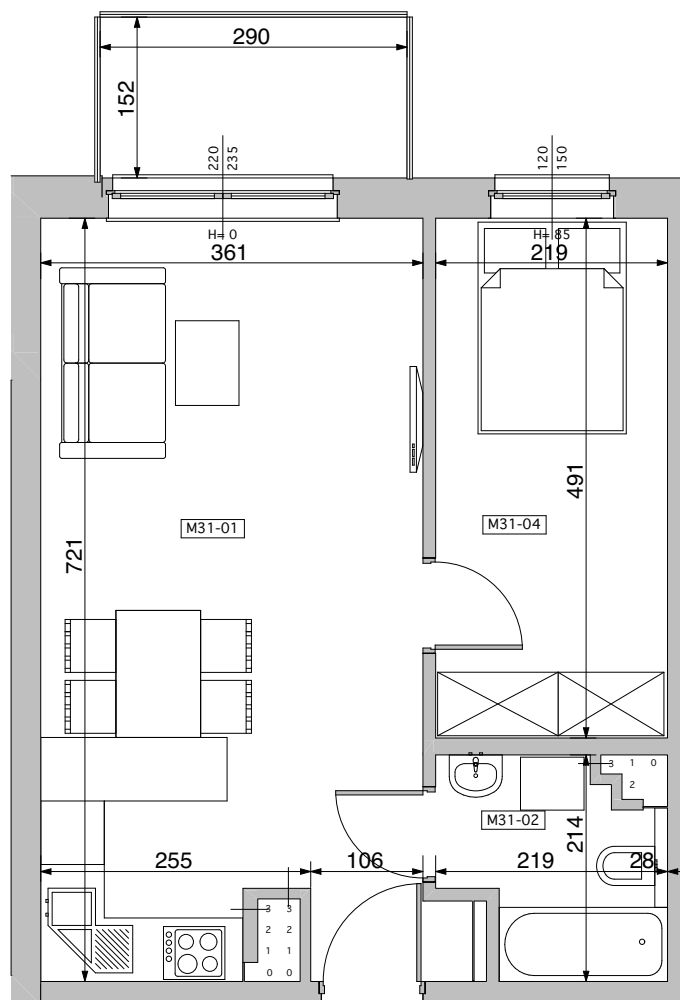

Koninko, ul. Radiowa

BLOK NR 2
MIESZKANIE M31 - III PIĘTRO

LOKALIZACJA BUDYNKU
NA OSIEDLU

LOKALIZACJA MIESZKANIA
W BUDYNKU

MIESZKANIE	NR POM.	NAZWA POM.	POW. PODŁOGI [m ²]
M31	M31-01	pokój dzienny+aneks k.	25,91
	M31-02	łazienka	3,83
	M31-04	pokój	10,75
			40,49 m ²