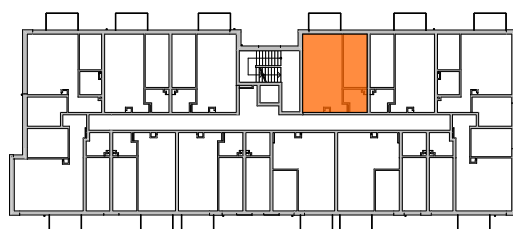

Koninko, ul. Radiowa

BLOK NR 2
MIESZKANIE M31 - III PIĘTRO

LOKALIZACJA BUDYNKU
NA OSIEDLU

LOKALIZACJA MIESZKANIA
W BUDYNKU

MIESZKANIE	NR POM.	NAZWA POM.	POW. PODŁOGI [m ²]
M31	M31-01	pokój dzienny+aneks k.	25,91
	M31-02	łazienka	3,83
	M31-04	pokój	10,75
			40,49 m ²