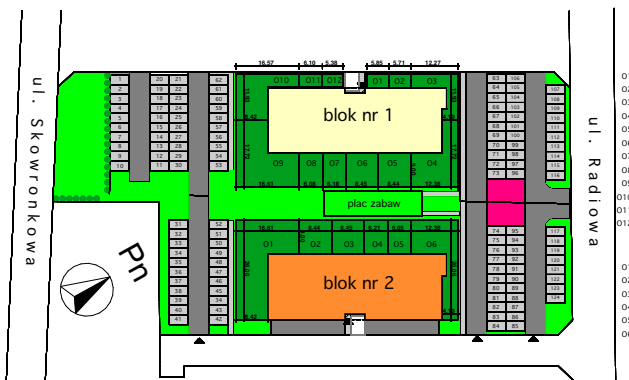

Koninko, ul. Radiowa

BLOK NR 2
MIESZKANIE M31 - III PIĘTRO

LOKALIZACJA BUDYNKU
NA OSIEDLU

LOKALIZACJA MIESZKANIA
W BUDYNKU

MIESZKANIE	NR POM.	NAZWA POM.	POW. PODŁOGI [m ²]
M31	M31-01	pokój dzienny+aneks k.	25,91
	M31-02	łazienka	3,83
	M31-04	pokój	10,75
			40,49 m ²