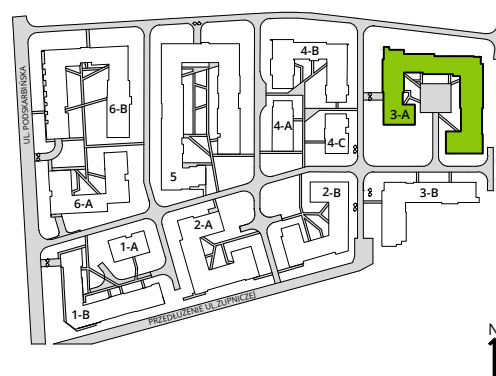

Aleje Praskie.

nr 110

Powierzchnia **32,61m²**

Piętro **2**

Aranżacja mieszkania jest przykładowa.

Powierzchnia **użytkowa**

hol wejściowy	3.14 m ²
salon z aneksem	16.37 m ²
aneks sypialniany	8.60 m ²
łazienka	4.50 m ²
	32.61 m²
+balkon	3.75 m ²

Rzut kondygnacji **Piętro 2**

Plan osiedla **Budynek 3-A**

U nas nigdy nie płacisz za powierzchnię pod ścianami działowymi.