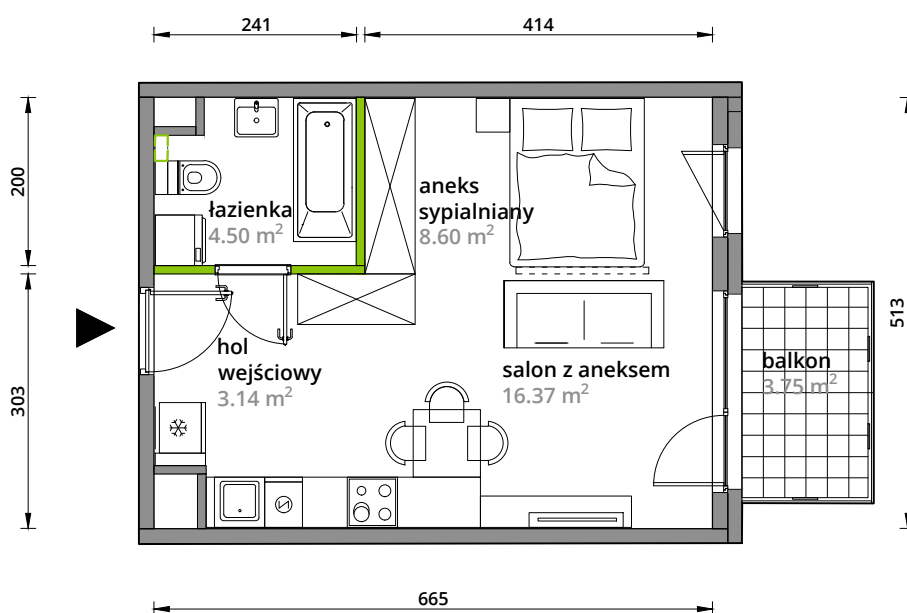

Aleje Praskie.

nr 110

Powierzchnia **32,61m²**

Piętro **2**

Aranżacja mieszkania jest przykładowa.

Powierzchnia **użytkowa**

hol wejściowy	3.14 m ²
salon z aneksem	16.37 m ²
aneks sypialniany	8.60 m ²
łazienka	4.50 m ²
	32.61 m²
+balkon	3.75 m ²

Rzut kondygnacji **Piętro 2**

Plan osiedla **Budynek 3-A**

U nas nigdy nie płacisz za powierzchnię pod ścianami działowymi.