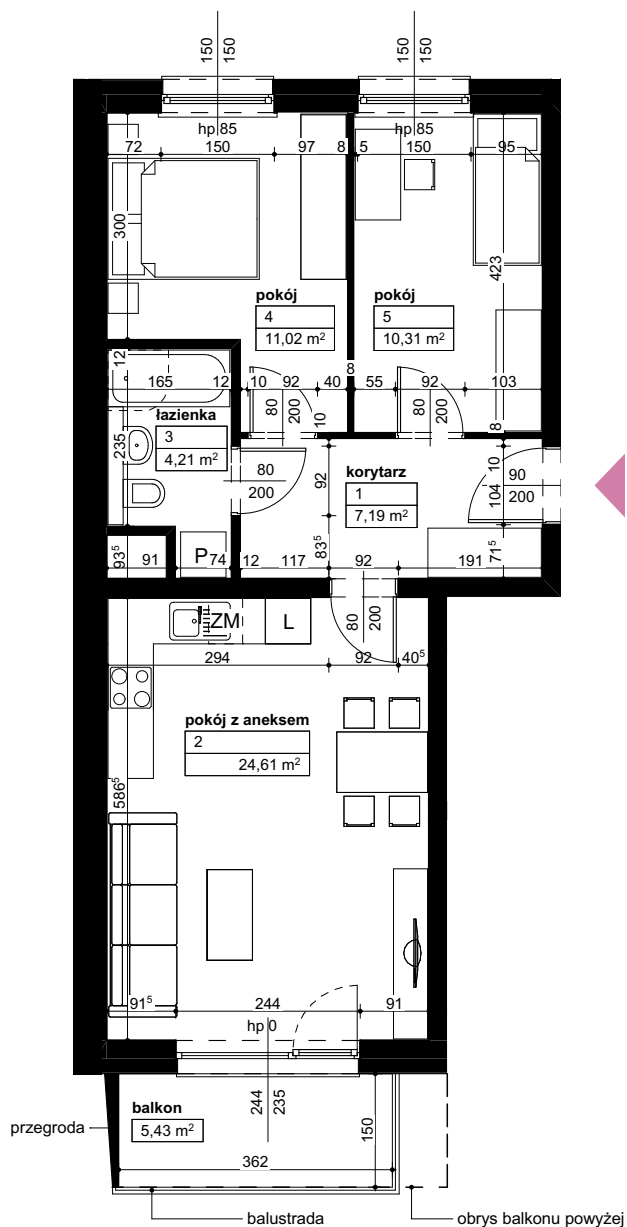

Lokalizacja osiedla

Położenie budynku

Skala 1:4000

Położenie mieszkania

Skala 1:2200

MAJTA

WOŁKOWYSKA

BUDYNEK MIESZKALNY
WIELORODZINNY
UL. WOŁKOWYSKA
W POZNANIU

SKALA 1:100

Wymiary podano w świetle ścian surowych, powierzchnie podano w świetle ścian otynkowanych.

OPIS MIESZKANIA:

Numer: **D2/2/1/8**
 Powierzchnia: **57,34m²**
 Kondygnacja: **Piętro +1**
 Struktura: **3 pokoje z aneksem kuchennym**
 Cena brutto:
 Cena brutto/m²: