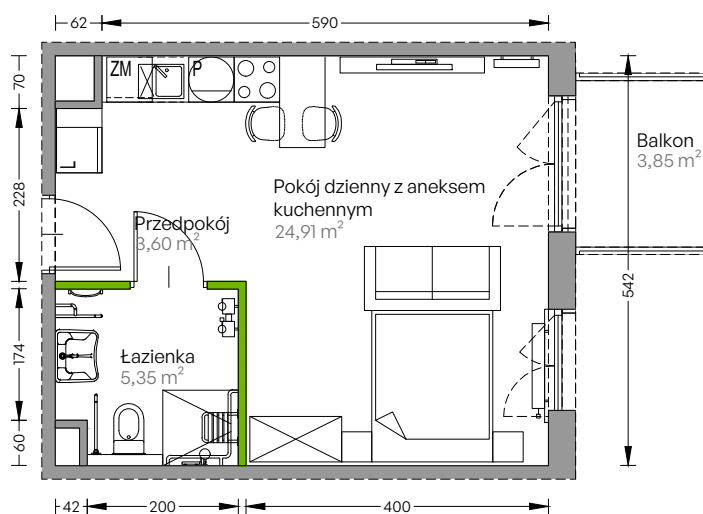

Centralna Vita

nr F.167

Powierzchnia **33,86 m²**

Piętro 4

Aranżacja mieszkania jest przykładowa

Powierzchnia użytkowa

przedpokój	3,60 m ²
pokój dzienny	24,91 m ²
łazienka	5,35 m ²
Razem	33,86 m²
+ balkon	3,85 m ²

Rzut kondygnacji Piętro 4

Plan osiedla Budynek F

U nas nigdy nie płacisz za powierzchnię pod ścianami działowymi!

Powierzchnia użytkowa wg PN-ISO 9836:1997