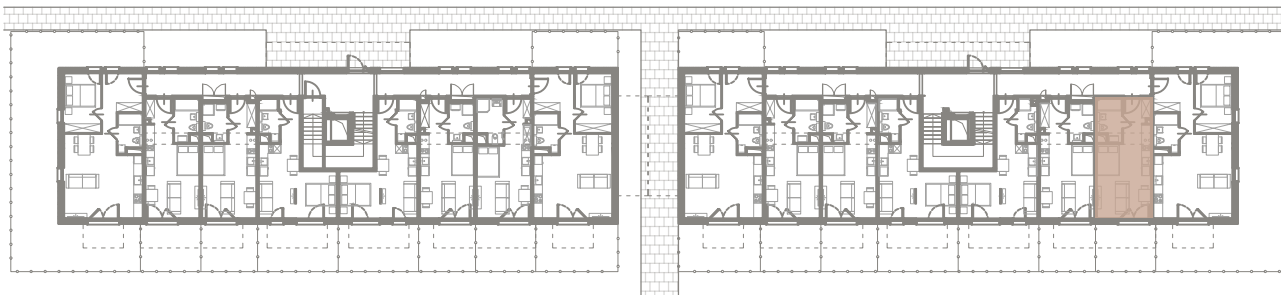

# ŚWIERADOWSKA

APARTAMENTY

Budynek	B2
Mieszkanie	SWA/2/07
Powierzchnia	26,69 m <sup>2</sup>
Pokoje	1
Piętro	0
Ogród	12,55 m <sup>2</sup>

Karta katalogowa ma charakter poglądowy i nie stanowi oferty zgodnie z zasadami KC. Wymiary podane w świetle ścian tynkowanych, bez wykończenia na podstawie projektu budowlanego. W trakcie opracowania projektu wykonawczego wymiary mogą nieznacznie ulec zmianie. Aranżacja wnętrza ma charakter wyłącznie ilustracyjny.