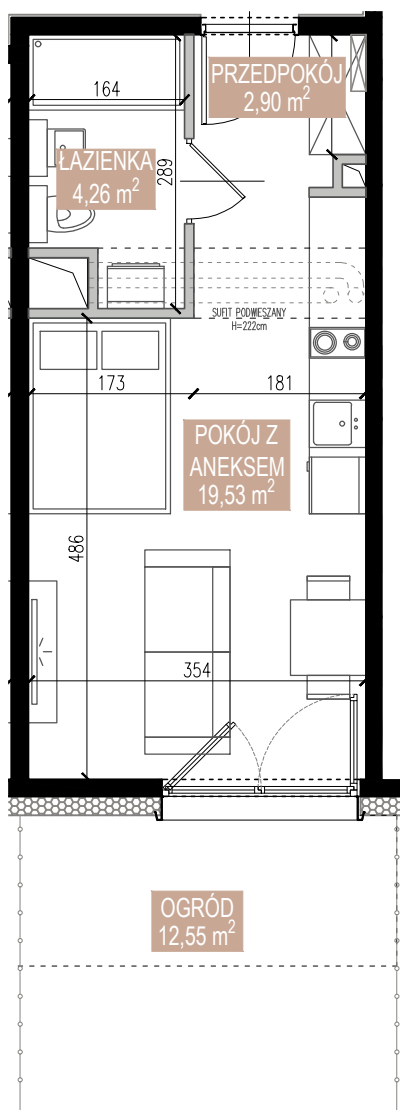

# ŚWIERADOWSKA

APARTAMENTY

Budynek	B2
Mieszkanie	SWA/2/07
Powierzchnia	26,69 m <sup>2</sup>
Pokoje	1
Piętro	0
Ogród	12,55 m <sup>2</sup>

Karta katalogowa ma charakter poglądowy i nie stanowi oferty zgodnie z zasadami KC. Wymiary podane w świetle ścian tynkowanych, bez wykończenia na podstawie projektu budowlanego. W trakcie opracowania projektu wykonawczego wymiary mogą nieznacznie ulec zmianie. Aranżacja wnętrza ma charakter wyłącznie ilustracyjny.