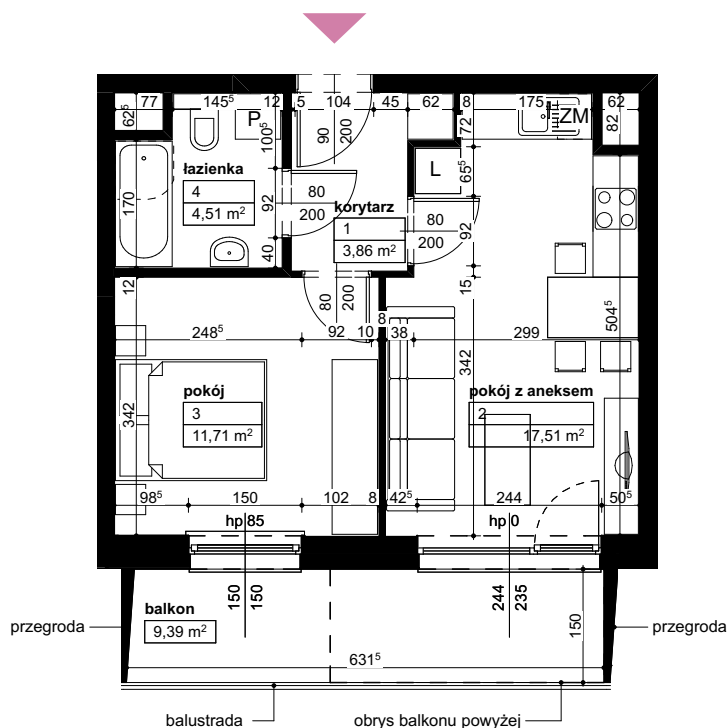

Lokalizacja osiedla

Położenie budynku

Skala 1:4000

Położenie mieszkania

Skala 1:2200

MAJTA

WOŁKOWSKA

BUDYNEK MIESZKALNY
WIELORODZINNY
UL. WOŁKOWSKA
W POZNANIU

SKALA 1:100

Wymiary podano w świetle ścian surowych, powierzchnie podano w świetle ścian otynkowanych.

OPIS MIESZKANIA:

Numer: **D1/2/2/8**
Powierzchnia: **37,59m²**
Kondygnacja: **Piętro +2**
Struktura: **2 pokoje z aneksem kuchennym**
Cena brutto:
Cena brutto/m²: