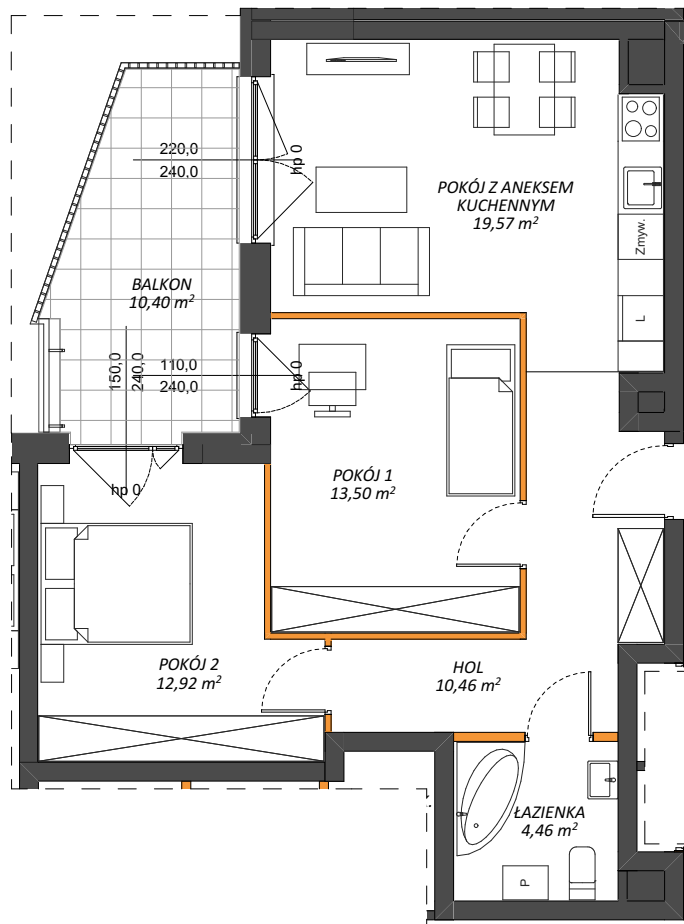

Victoria Dom

LOKAL NR 73

PIĘTRO | 3
 POW. UŻYTKOWA | 62,82
 POKOJE | 3

LEGENDA

- ścianki działowe nadające się do demontażu
- ściany i obudowy pionów instalacyjnych

HOL	10,46 m ²
POKÓJ Z AN. KUCHENNYM	19,57 m ²
POKÓJ 1	13,50 m ²
POKÓJ 2	12,92 m ²
ŁAZIENKA	4,46 m ²
BALKON	10,40 m ²
ŚCIANKI DZIAŁOWE NADAJĄCE SIĘ DO DEMONTAŻU	1,91 m ²

Położenie lokalu w budynku:

Mieszkania powtarzalne: 59 | 66 | 80 | 87

BIURO SPRZEDAŻY
22 228 66 80

MIASTECZKO NOVA
3

Adres inwestycji | Warszawa | ul. Łopuszańska 55a | www.victoriadom.pl