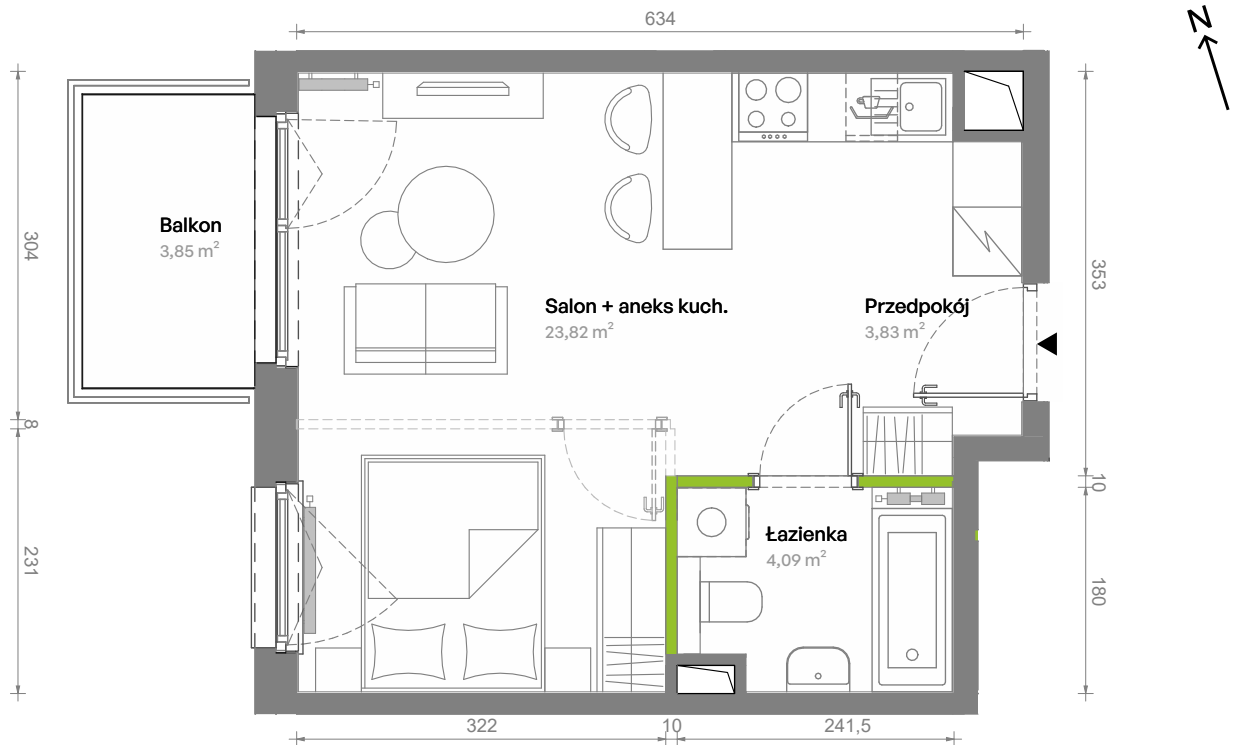

Południe Vita.

nr E1.02.28

Powierzchnia **31,74 m²**

Piętro **02**

Aranżacja mieszkania jest przykładowa.
Podano orientacyjne wymiary pomieszczeń.

Powierzchnia **użytkowa**

Rzut kondygnacji **Piętro 02**

Plan osiedla **Budynek E1**

Przedpokój	3,83 m ²
Salon + aneks kuch.	23,82 m ²
Łazienka	4,09 m ²
Razem	31,74 m²
+ Balkon	3,85 m ²

U nas nigdy nie płacisz za powierzchnię pod ścianami działowymi