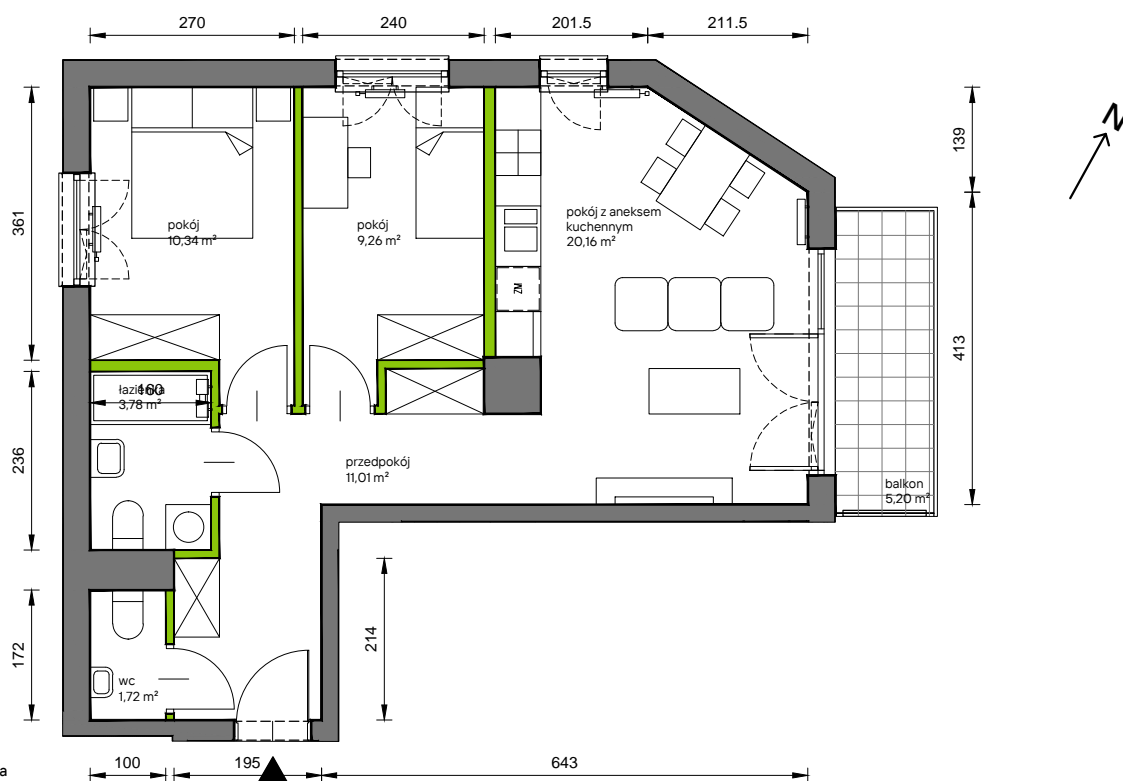

## nr A.013

Powierzchnia **56,27 m<sup>2</sup>**

**Piętro 2**

Aranżacja mieszkania jest przykładowa

### Powierzchnia **użytkowa**

przedpokój	11,01 m <sup>2</sup>
łazienka	3,78 m <sup>2</sup>
wc	1,72 m <sup>2</sup>
pokój z aneksem kuchennym	20,16 m <sup>2</sup>
pokój	9,26 m <sup>2</sup>
pokój	10,34 m <sup>2</sup>
<b>Razem</b>	<b>56,27 m<sup>2</sup></b>
+balkon	5,20 m <sup>2</sup>

### Plan osiedla **Budynek A**

U nas nigdy nie płacisz za powierzchnię pod ścianami działowymi