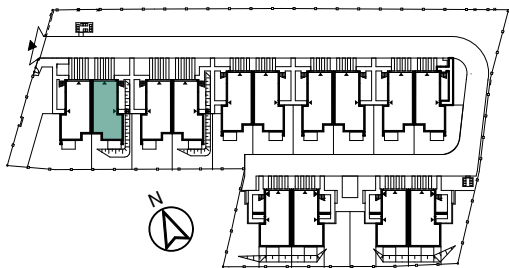

TARASY MODERNO

ul. Zbrojarzy, Borek Fałęcki, Kraków

I PIĘTRO

1.1	wiatrołap	2,19 m ²
1.2	hol	2,28 m ²
1.3	łazienka	2,60 m ²
1.4	pokój z aneksem	24,54 m ²

II PIĘTRO

2.5	korytarz	7,09 m ²
2.6	pokój	7,64 m ²
2.7	pokój	6,67 m ²
2.8	pokój	6,96 m ²
2.9	łazienka	4,47 m ²

Powierzchnia użytkowa: 64,44 m²

Powierzchnia schodów: 4,70 m²

Powierzchnia sprzedażowa: 69,14m²

Ogródek na dachu: 44,52 m²

- część zielona 39,13 m²

- taras 5,39 m²

DANE KONTAKTOWE

+48 530 213 329

sprzedaz@tarasymoderno.pl

LOKAL A2.2

I PIĘTRO

II PIĘTRO

LEGENDA:

Ściany działowe nadające się do demontażu

Ściany nienadające się do demontażu

0 1 2 3 4 5m