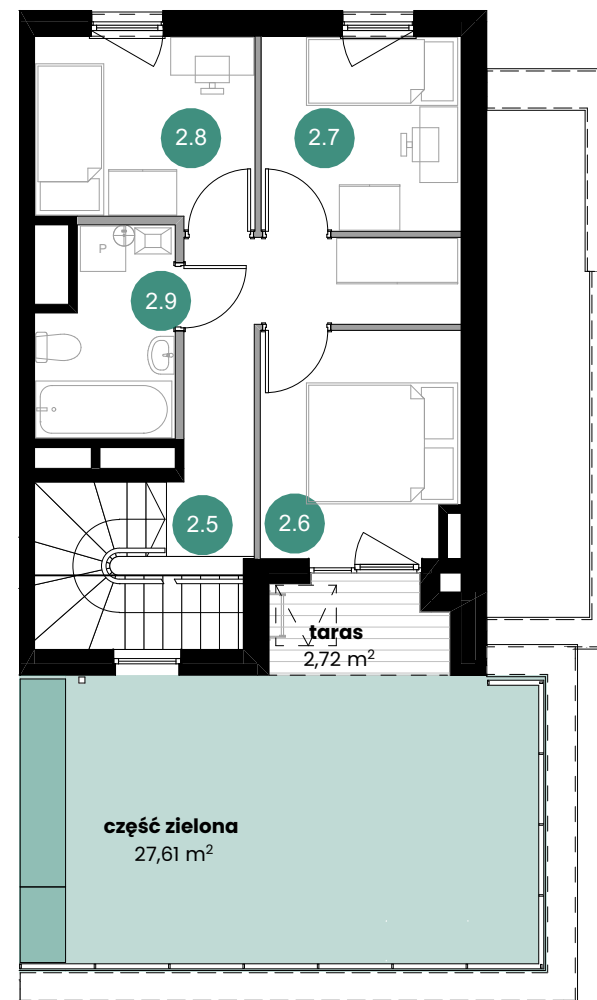

TARASY MODERNO

ul. Zbrojarzy, Borek Fałęcki, Kraków

I PIĘTRO

1.1	wiatrołap	2,19 m ²
1.2	hol	2,28 m ²
1.3	łazienka	2,60 m ²
1.4	pokój z aneksem	24,54 m ²

II PIĘTRO

2.5	korytarz	7,09 m ²
2.6	pokój	7,64 m ²
2.7	pokój	6,67 m ²
2.8	pokój	6,96 m ²
2.9	łazienka	4,47 m ²

Powierzchnia użytkowa: 64,44 m²

Powierzchnia schodów: 4,70 m²

Powierzchnia sprzedażowa: 69,14m²

Ogródek na dachu: 44,52 m²

- część zielona 39,13 m²

- taras 5,39 m²

DANE KONTAKTOWE

+48 530 213 329

sprzedaz@tarasymoderno.pl

LOKAL A2.2

I PIĘTRO

II PIĘTRO

LEGENDA:

Ściany działowe nadające się do demontażu

Ściany nienadające się do demontażu

0 1 2 3 4 5m