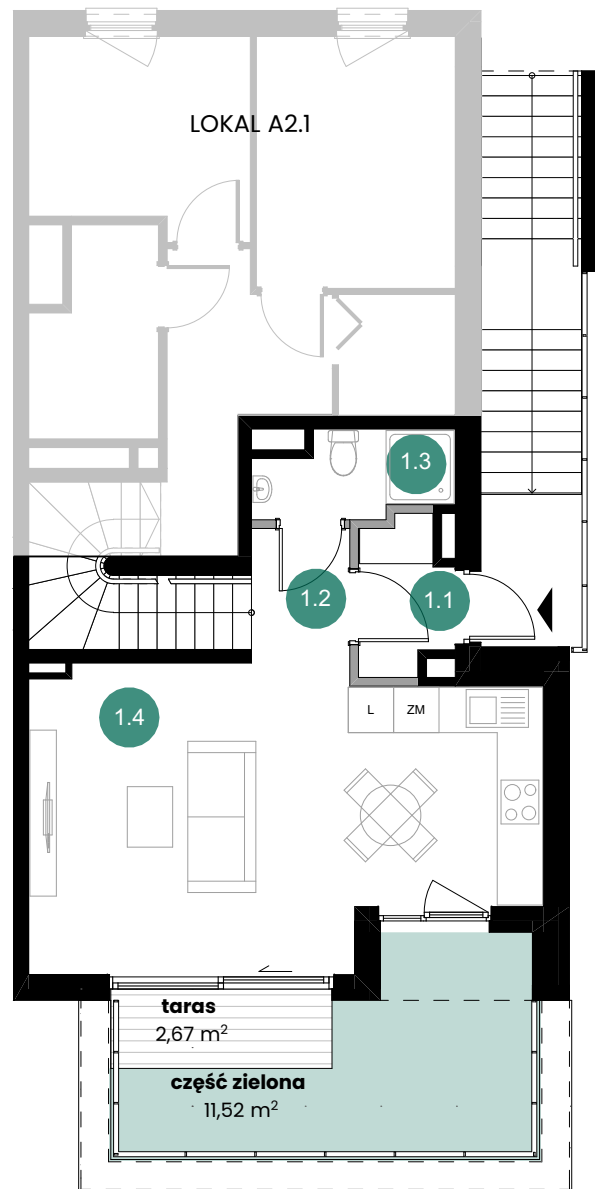

TARASY MODERNO

ul. Zbrojarzy, Borek Fałęcki, Kraków

I PIĘTRO

1.1	wiatrołap	2,19 m ²
1.2	hol	2,28 m ²
1.3	łazienka	2,60 m ²
1.4	pokój z aneksem	24,54 m ²

II PIĘTRO

2.5	korytarz	7,09 m ²
2.6	pokój	7,64 m ²
2.7	pokój	6,67 m ²
2.8	pokój	6,96 m ²
2.9	łazienka	4,47 m ²

Powierzchnia użytkowa: 64,44 m²

Powierzchnia schodów: 4,70 m²

Powierzchnia sprzedażowa: 69,14m²

Ogródek na dachu: 44,52 m²

- część zielona 39,13 m²

- taras 5,39 m²

DANE KONTAKTOWE

+48 530 213 329

sprzedaz@tarasymoderno.pl

LOKAL A2.2

I PIĘTRO

II PIĘTRO

LEGENDA:

Ściany działowe nadające się do demontażu

Ściany nienadające się do demontażu

0 1 2 3 4 5m