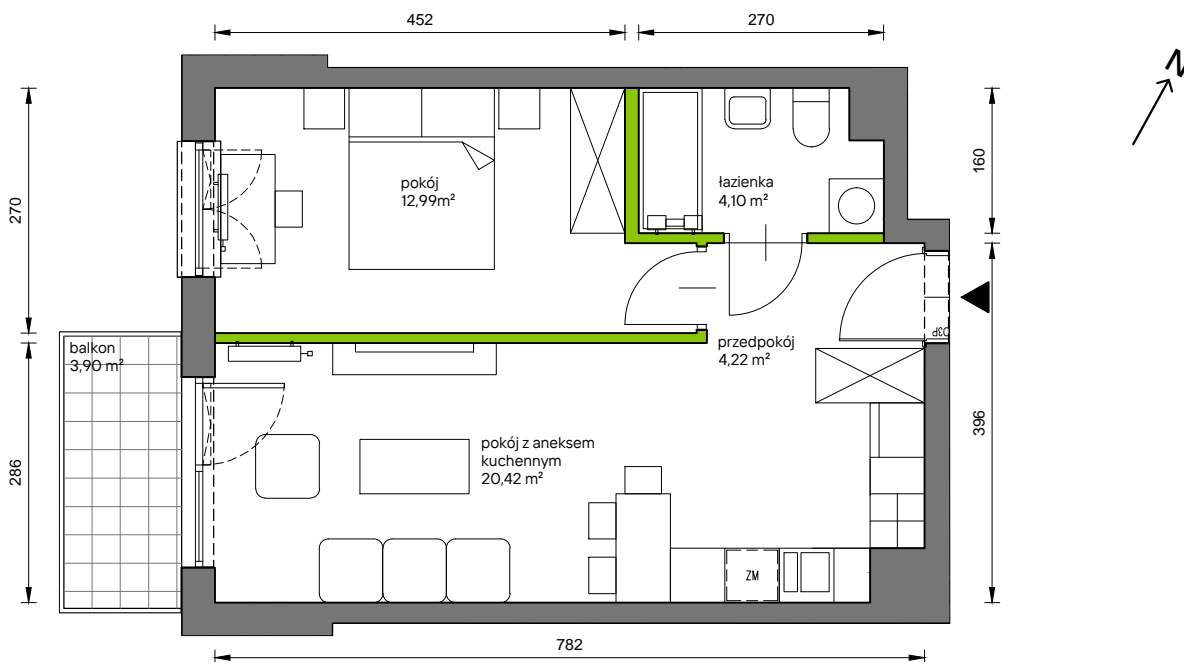

Słoneczne Miasteczko

nr A.060

Powierzchnia **41,73 m²**

Piętro **3**

Aranżacja mieszkania jest przykładowa

Powierzchnia **użytkowa**

przedpokój	4,22 m ²
łazienka	4,10 m ²
pokój z aneksem kuchennym	20,42 m ²
pokój	12,99 m ²
Razem	41,73 m²
+balkon	3,90 m ²

Rzut kondygnacji **Piętro 3**

Plan osiedla **Budynek A**

U nas nigdy nie płacisz za powierzchnię pod ścianami działowymi