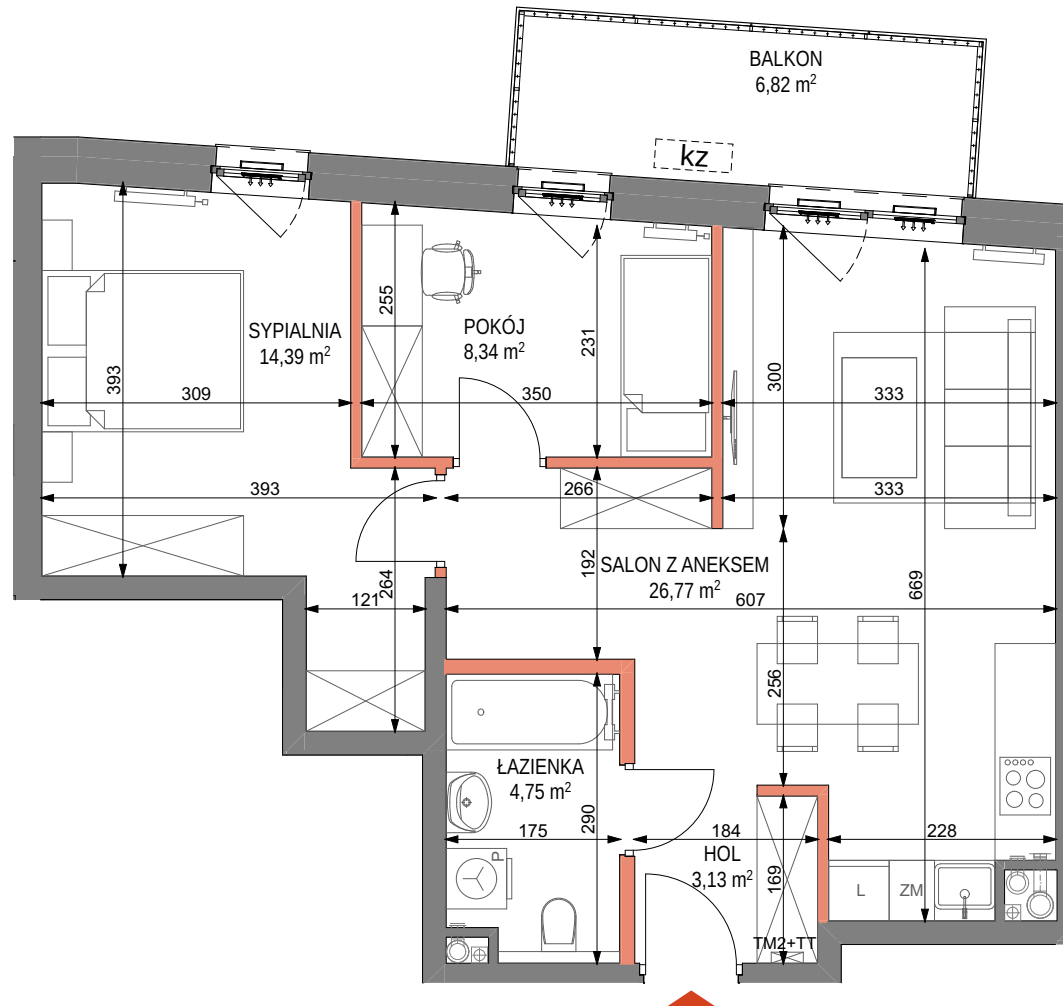

CRAFT

ZABŁOCIE

by CORDIA

mieszkanie nr M.44
piętro 3
liczba pokoi 3

ZESTAWIENIE POWIERZCHNI

HOL	3,13 m ²
ŁAZIENKA	4,75 m ²
SYPIALNIA	14,39 m ²
POKÓJ	8,34 m ²
SALON Z ANEKSEM	26,77 m ²
POW. UŻYTKOWA	57,38 m²
BALKON	6,82 m ²

LEGENDA

- ściany niedemontowalne
- ściany możliwe do rearanżacji
- balustrada
- możliwa lokalizacja jednostki zewnętrznej klimatyzacji

- TM2+TT tablica mieszkaniowa elektryczna i teletechniczna
- nawiewnik okienny

- grzejnik łazienkowy
- grzejnik
- grzejnik dekoracyjny

PLAN SYTUACYJNY

POŁOŻENIE NA KONDYGNACJI