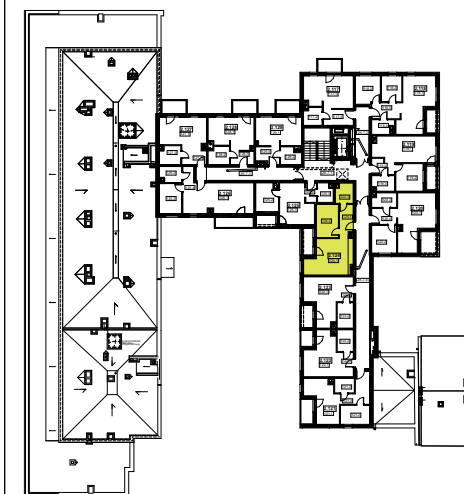

mieszkanie nr : 2.124

7 piętro

kl.2

ŁÓDŹ, UL. WÓLCZAŃSKA 158/160/162

### Powierzchnia mieszkania:

**LOKAL MIESZKALNY 2.124** 40,57m<sup>2</sup>

124.1.POKÓJ Z ANEKSEM KUCHENNYM 20,46m<sup>2</sup>

124.2.POKÓJ 9,72m<sup>2</sup>

124.3.ŁAZIENKA 4,60m<sup>2</sup>

124.4.PRZEDPOKÓJ 5,79m<sup>2</sup>

BALKON 3,73m<sup>2</sup>

### Lokalizacja mieszkania

*UWAGA: Zasady pomiaru powierzchni użytkowej wynikają z normy PN-ISO 9836-1997, a wymiary podane są z tynkami wewnętrznymi. Niniejsze materiały nie stanowią oferty w rozumieniu Kodeksu cywilnego, a przedstawione w nich informacje mają wyłącznie charakter poglądowy i mogą ulec zmianie. Wyposażenie przedstawione na rysunku ma charakter informacyjny i przykładowy. Ściany zaznaczone linią przerywaną mogą zostać wykonane za dodatkową opłatą na życzenie klienta.*