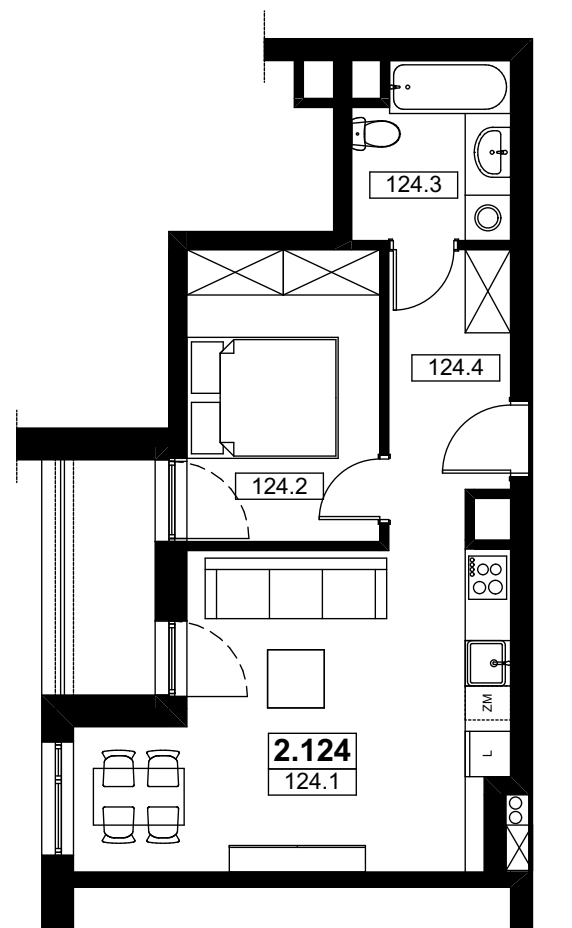

mieszkanie nr : 2.124

7 piętro

kl.2

ŁÓDŹ, UL. WÓLCZAŃSKA 158/160/162

### Powierzchnia mieszkania:

**LOKAL MIESZKALNY 2.124** 40,57m<sup>2</sup>

124.1.POKÓJ Z ANEKSEM KUCHENNYM 20,46m<sup>2</sup>

124.2.POKÓJ 9,72m<sup>2</sup>

124.3.ŁAZIENKA 4,60m<sup>2</sup>

124.4.PRZEDPOKÓJ 5,79m<sup>2</sup>

BALKON 3,73m<sup>2</sup>

### Lokalizacja mieszkania

*UWAGA: Zasady pomiaru powierzchni użytkowej wynikają z normy PN-ISO 9836-1997, a wymiary podane są z tynkami wewnętrznymi. Niniejsze materiały nie stanowią oferty w rozumieniu Kodeksu cywilnego, a przedstawione w nich informacje mają wyłącznie charakter poglądowy i mogą ulec zmianie. Wyposażenie przedstawione na rysunku ma charakter informacyjny i przykładowy. Ściany zaznaczone linią przerywaną mogą zostać wykonane za dodatkową opłatą na życzenie klienta.*