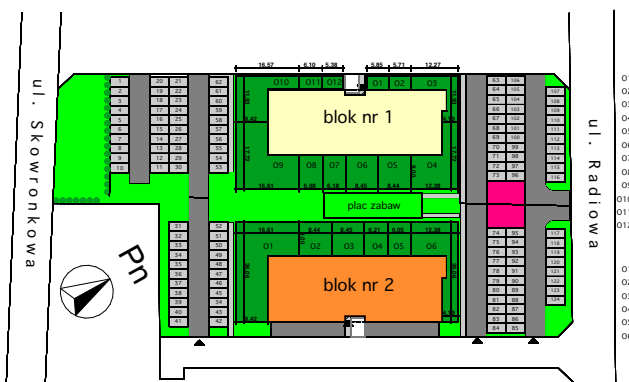

# Koninko, ul. Radiowa

LOKALIZACJA BUDYNKU  
NA OSIEDLU

LOKALIZACJA MIESZKANIA  
W BUDYNKU

## BLOK NR 2 MIESZKANIE M06 - PARTER

MIESZKANIE	NR POM.	NAZWA POM.	POW. PODŁOGI [m <sup>2</sup> ]
M06	M6-01	korytarz	6,34
	M6-02	łazienka	4,23
	M6-03	pokój	10,65
	M6-04	pokój dzienny+aneks k.	30,27
	M6-05	pokój	10,05
	M6-06	pokój	9,02
	M06-07	pom. gosp.	4,23
			74,79 m <sup>2</sup>
	G-02	garaż	18,38