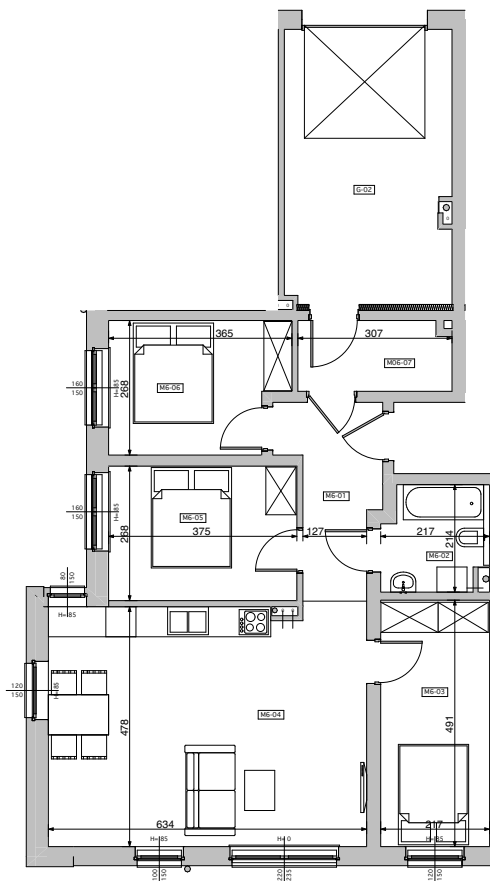

# Koninko, ul. Radiowa

LOKALIZACJA BUDYNKU  
NA OSIEDLU

LOKALIZACJA MIESZKANIA  
W BUDYNKU

## BLOK NR 2 MIESZKANIE M06 - PARTER

MIESZKANIE	NR POM.	NAZWA POM.	POW. PODŁOGI [m <sup>2</sup> ]
M06	M6-01	korytarz	6,34
	M6-02	łazienka	4,23
	M6-03	pokój	10,65
	M6-04	pokój dzienny+aneks k.	30,27
	M6-05	pokój	10,05
	M6-06	pokój	9,02
	M06-07	pom. gosp.	4,23
			74,79 m <sup>2</sup>
	G-02	garaż	18,38