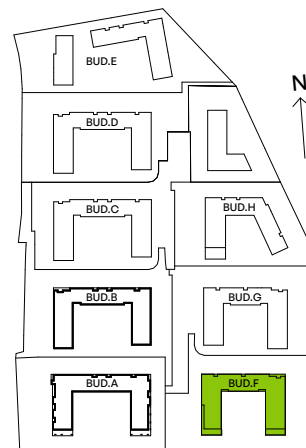

CITY VIBE.

nr F.027

Powierzchnia **42,60 m²**

Piętro 3

Aranżacja mieszkania jest przykładowa

Powierzchnia użytkowa

salon z aneksem kuchennym	24,72 m ²
przedpokój	4,69 m ²
łazienka	3,70 m ²
sypialnia	9,49 m ²
Razem	42,60 m²
+ balkon	3,75 m ²

Rzut kondygnacji Piętro 3

Plan osiedla Budynek F

U nas nigdy nie płacisz za powierzchnię pod ścianami działowymi