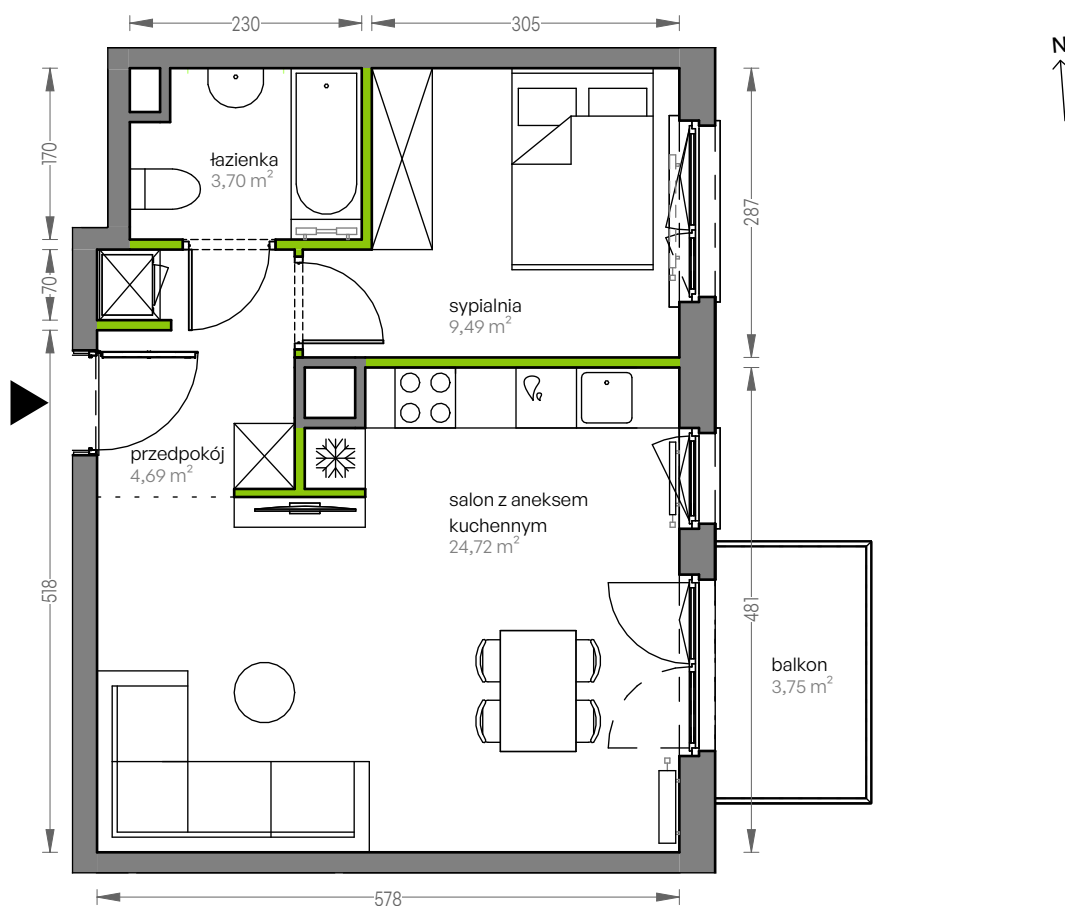

CITY VIBE.

nr F.027

Powierzchnia **42,60 m²**

Piętro 3

Aranżacja mieszkania jest przykładowa

Powierzchnia użytkowa

salon z aneksem kuchennym	24,72 m ²
przedpokój	4,69 m ²
łazienka	3,70 m ²
sypialnia	9,49 m ²
Razem	42,60 m²
+ balkon	3,75 m ²

Rzut kondygnacji Piętro 3

Plan osiedla Budynek F

U nas nigdy nie płacisz za powierzchnię pod ścianami działowymi