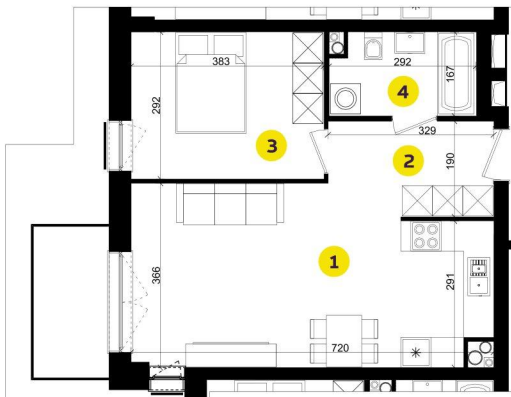

MIESZKANIE A5I

Pow.: 45,22 m²

Piętro: 4

**NOWE
ZŁOTNO**

1. Salon z aneksem	23,89 m ²
2. Przedpokój	5,69 m ²
3. Pokój	11,05 m ²
4. Łazienka	4,59 m ²

Powierzchnia: 45,22 m²

Balkon: 4,50 m²