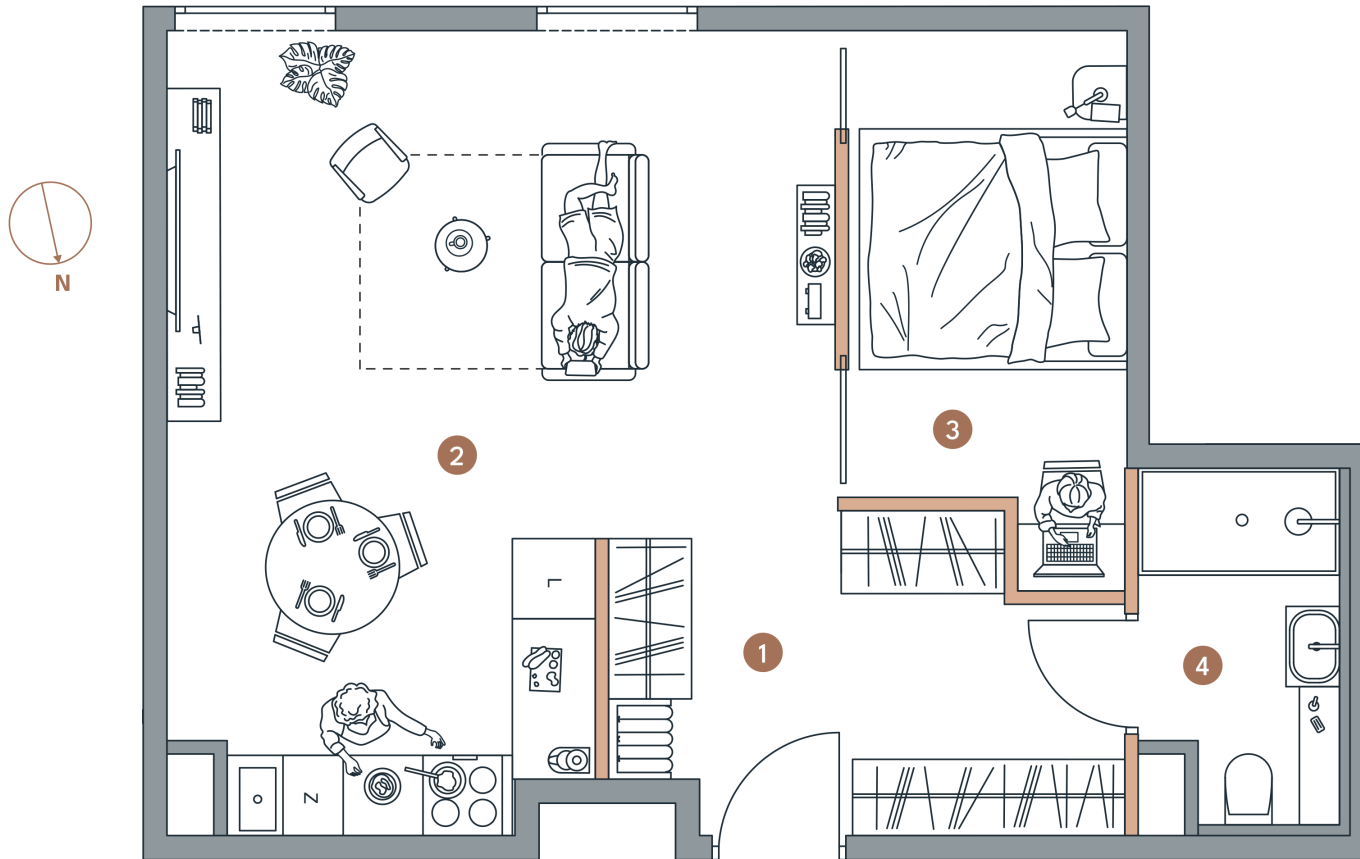

Lokal

Powierzchnia

Piętro

Pokoje

Powierzchnie

1.16

45,26M<sup>2</sup>

1

1

1 . Przedpokój	3,71 m <sup>2</sup>
2 . Pokój z aneks. kuch.	28,58 m <sup>2</sup>
3 . Pokój	9 m <sup>2</sup>
4 . Łazienka	3,97 m <sup>2</sup>
<b>SUMA</b>	<b>45,26 m<sup>2</sup></b>

LEGENDA

Ściany niedemontowane