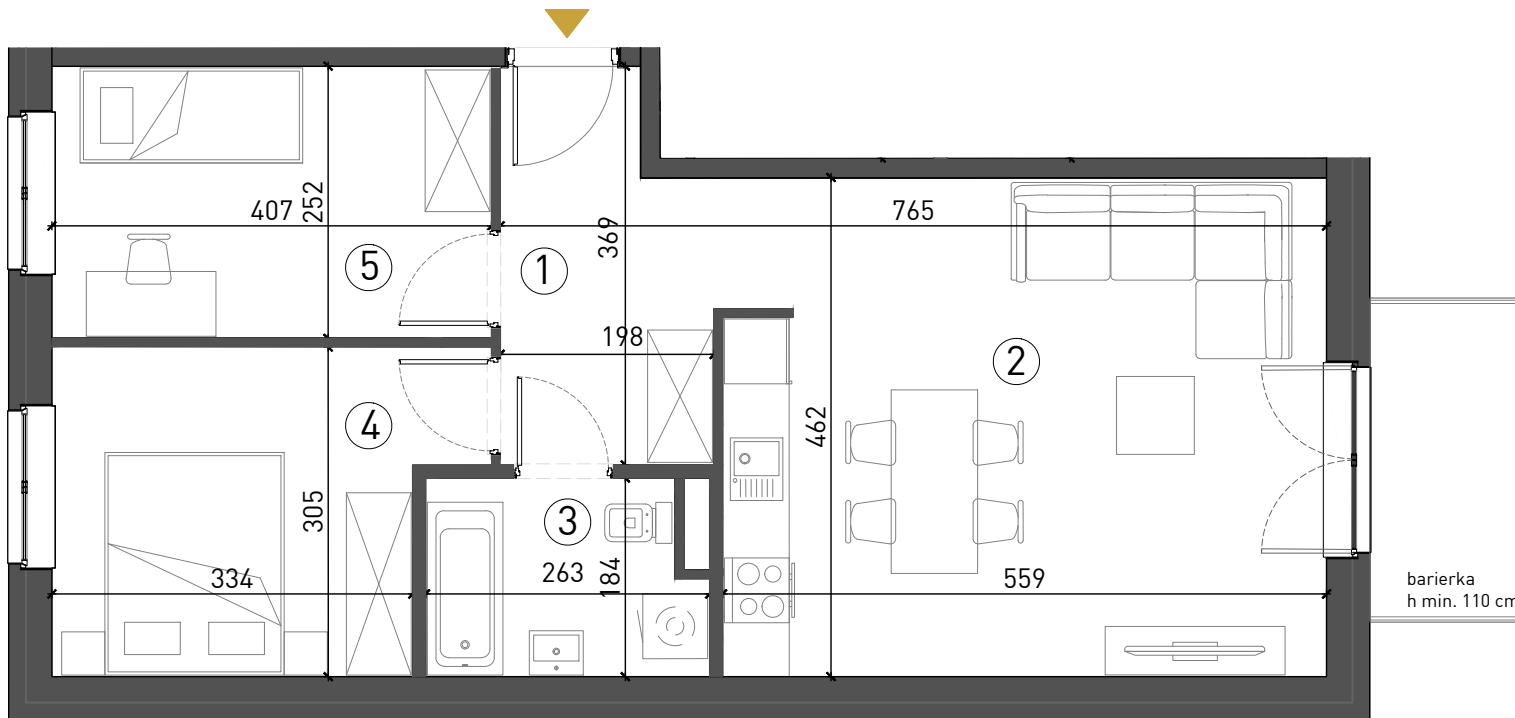

Karta mieszkania nr A1/1/6

Wrocław ul. Lawendowa - Melisowa

BUDYNEK A1

I Piętro Mieszkanie 3 - pokojowe

1. Przedpokój	6,46 m ²
2. Salon + aneks kuch.	25,56 m ²
3. Łazienka	4,42 m ²
4. Sypialnia	10,78 m ²
5. Pokój	10,06 m ²

Pow. mieszkalna 57,28 m²

6. Balkon	4,45 m ²
-----------	---------------------

INFORMACJA

Rzut ma charakter informacyjny i nie stanowi oferty w rozumieniu handlowym i Kodeksu Cywilnego. Przedstawiona aranżacja mieszkania, rozmieszczenia mebli i elementów wyposażenia jest przykładowa. Rzeczywista powierzchnia mieszkania zostanie obliczona na podstawie obmiaru powykonawczego zgodnie z zawartą umową deweloperską. Wizualizacje stanowią element poglądowy. Kolorystyka, elementy bryły budynku oraz elewacja mogą ulec zmianie. **Wymiary projektowe orientacyjne bez uwzględnienia grubości tynków ścian wewnętrznych mieszkania.**