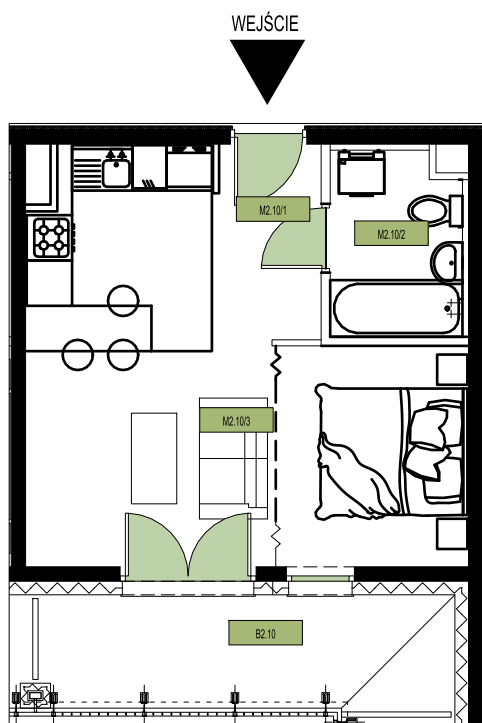

sprzedaz@osiedlesymbioza.pl

MIESZKANIE 1-POKOJOWE

WEJŚCIE

budynek: 4

piętro: 2

mieszkanie: 10

M2.10 30,75 m²
powierzchnia:

M2.10/1 przedpokój 3,38 m²

M2.10/2 łazienka 4,03 m²

M2.10/3 salon z an.kuch. 23,34 m²

B2.10 balkon 8,29 m²