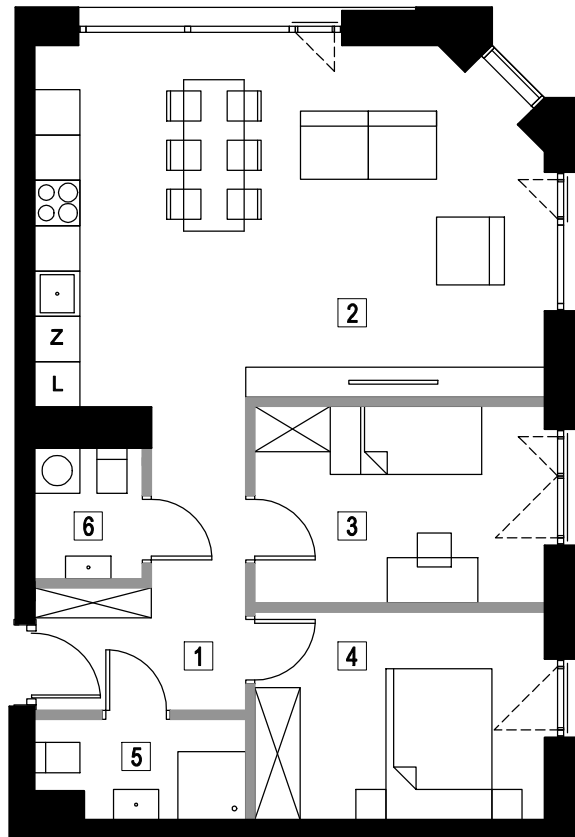

MIESZKANIE 3.10

1	KOMUNIKACJA	7,52 m ²
2	POKÓJ DZIENNY Z ANEKSEM KUCHENNYM	30,83 m ²
3	POKÓJ	9,97 m ²
4	POKÓJ	10,55 m ²
5	ŁAZIENKA	3,50 m ²
6	TOALETA	2,47 m ²
SUMA		64,84 m ²